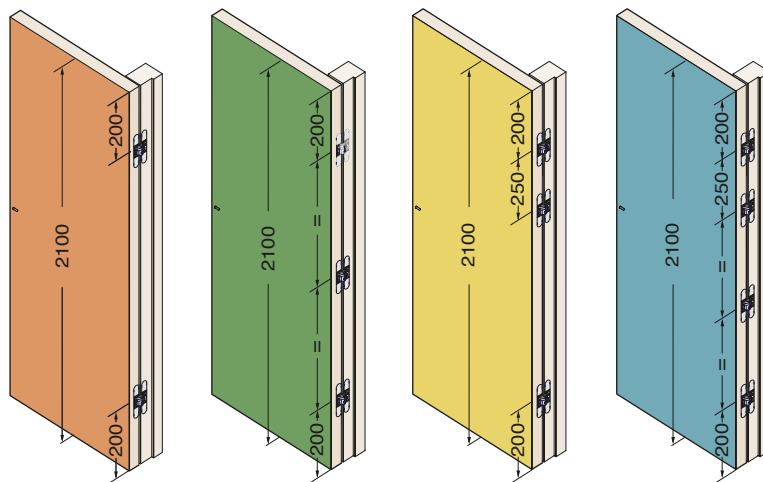

### BETA 50

- 2 bisagras - 2 hinges
- 3 bisagras simetricas - 3 symmetrical hinges
- 3 bisagras asimetricas - 3 asymmetrical hinges
- 4 bisagras - 4 hinges

Altura puerta 2100mm; para H>2100 o para usos con cierrapuertas, consultar con Dpto. Técnico.  
 Door Height 2100mm; for H>2100 or for doorclosers devices please refer to Technical Support.