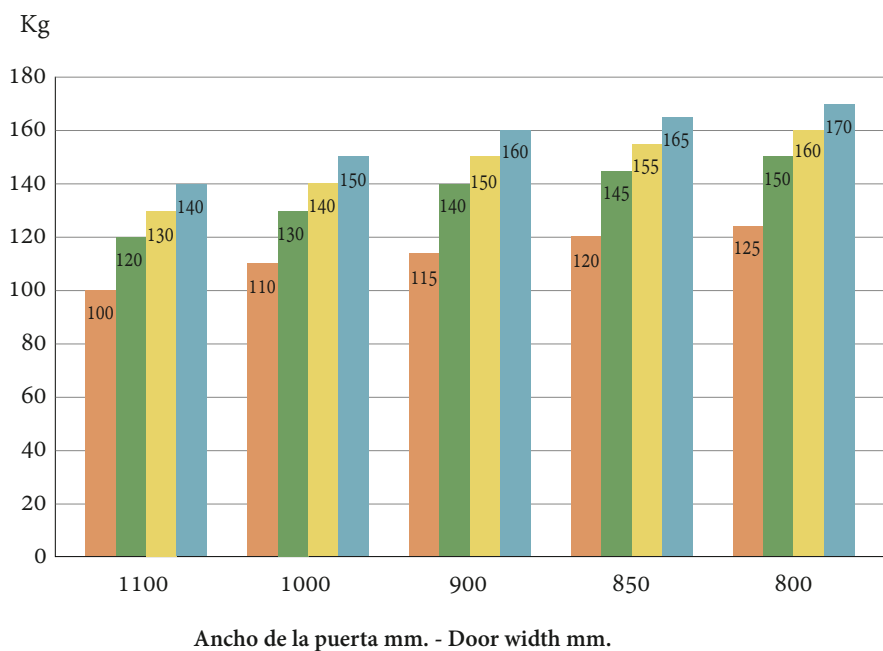

### BETA 50

- 2 bisagras - 2 hinges
- 3 bisagras simetricas - 3 symmetrical hinges
- 3 bisagras asimetricas - 3 asymmetrical hinges
- 4 bisagras - 4 hinges

Altura puerta 2100mm; para H>2100 o para usos con cierrapuertas, consultar con Dpto. Técnico.  
 Door Height 2100mm; for H>2100 or for doorclosers devices please refer to Technical Support.