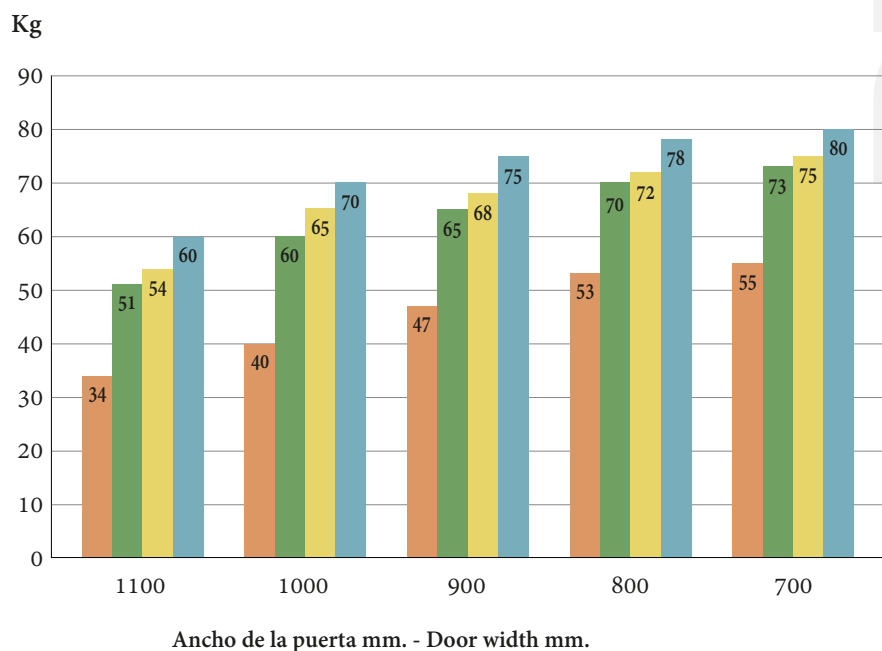

### BETA 30

- 2 bisagras - 2 hinges
- 3 bisagras simetricas - 3 symmetrical hinges
- 3 bisagras asimetricas - 3 asymmetrical hinges
- 4 bisagras - 4 hinges

Altura puerta 2100mm; para H>2100 o para usos con cierrapuertas, consultar con Dpto. Técnico.  
 Door Height 2100mm; for H>2100 or for doorclosers devices please refer to Technical Support.