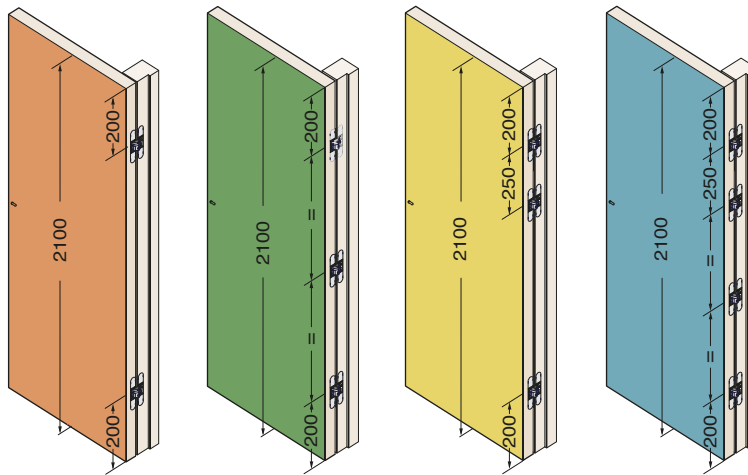

### BETA 30

- 2 bisagras - 2 hinges
- 3 bisagras simetricas - 3 symmetrical hinges
- 3 bisagras asimetricas - 3 asymmetrical hinges
- 4 bisagras - 4 hinges

Altura puerta 2100mm; para H>2100 o para usos con cierrapuertas, consultar con Dpto. Técnico.  
 Door Height 2100mm; for H>2100 or for doorclosers devices please refer to Technical Support.