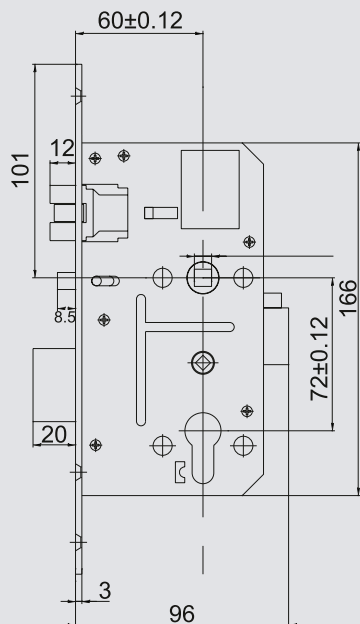

Código	Descripción	Acabado	Mano
15205	Cerradura Prox. MF CAP/03	INOX 304	Derecha
14206	Cerradura Prox. MF CAP/03	INOX 304	Izquierda
16041	Jgo. Roseta Hebe RF (grado4)	INOX 304	-
03473	BOCALLAVE Ø50	INOX 304	-