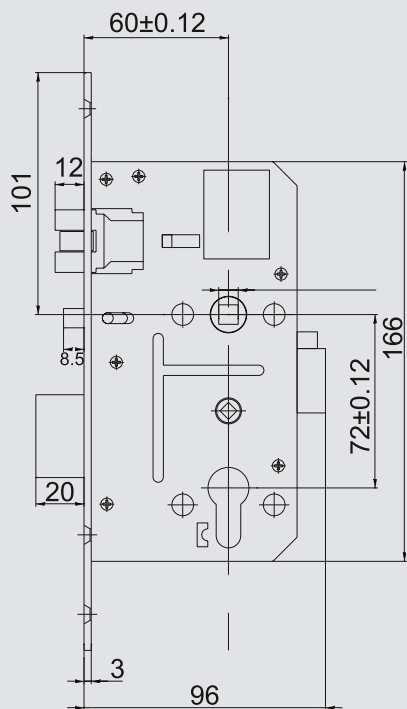

Código	Descripción	Acabado	Mano
14814	Cerradura Prox. MF CAP/01	INOX 304	Derecha
14815	Cerradura Prox. MF CAP/01	INOX 304	Izquierda