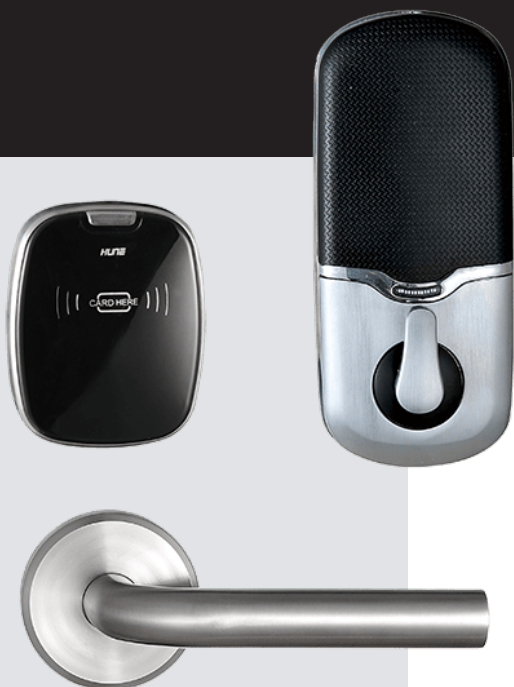

Código	Descripción
--------	-------------

14825	Software gestion hotel MF CAP.
-------	--------------------------------

Cerradura Electrónica

C A P - 0 2

Herrajes para Proyectos Técnicos

INTHER®

**Cilindro de botón, no incluido

CAP-03

Cerradura Electrónica

APERTURA CON TARJETA DE PROXIMIDAD

INDICADORES

luz, sonido (silencio, pitido, musica opcional)

TIPOS DE TARJETAS SOPORTADAS

Mifare

DISPOSITIVOS DE CONTROL