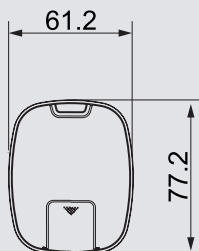

CAP-03

Cerradura Electrónica

APERTURA CON TARJETA DE PROXIMIDAD

INDICADORES

luz, sonido (silencio, pitido, musica opcional)

TIPOS DE TARJETAS SOPORTADAS

Mifare

DISPOSITIVOS DE CONTROL

Ordenador, dispositivo Android, tarjeta

BATERIAS

4 baterias alcalinas tipo AAA standard, 18 meses de duración en estado normal.

MATERIAL

Acero Inoxidable 304

MODOS DE APERTURA

Tarjeta, Teléfono Android, Llave mecánica.

ELECCIÓN DE MANILLA

Posibilidad de instalar cualquier tipo de elección de manilla compatible con el