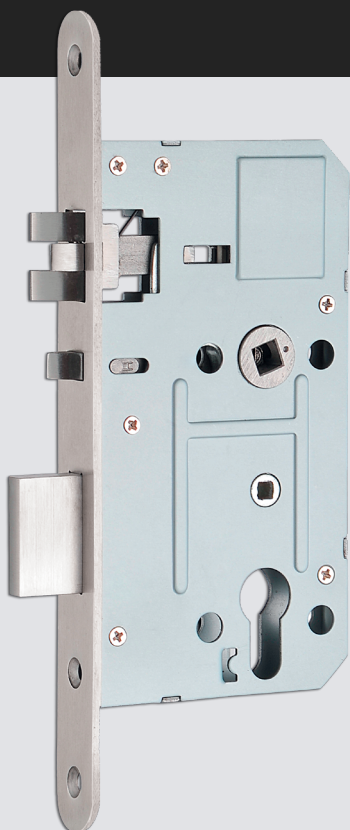

INTHER®

**Cilindro de botón, no incluido

CAP-01

Cerradura Electrónica

APERTURA CON TARJETA
DE PROXIMIDAD

INDICADORES

luz, sonido (silencio, pitido, musica opcional)

TIPOS DE TARJETAS SOPORTADAS

Tarjeta, Teléfono Android, Llave mecánica.

Características Técnicas

- Tipos de tarjeta admitidas** . Tarjeta encriptada Mifare 13,56MHz.
- Material** Acero inoxidable 304.
- Sistemas de Apertura** Tarjeta, Llave mecánica, Sistema Andoid.
- Bateria** 4 baterías alcalinas standard tipo AAA.
18 meses de duración en estado normal.
- Indicadores** Luz, sonido (silencio, pitido, música opcional)
- Indicadores de cierre** Luz azul y roja al usar la tarjeta-llave.
- Registro de desbloqueo** Registro de desbloqueo del cierre.
- Aviso de batería baja** Si
- Modo de paso** Si, ej: para sala de reuniones.
- Consumo en reposo** 12µA.
- Consumo dinámico** 300mA.
- Humedad** 20% - 80%
- Temperatura de trabajo** -10°C a 60°C
- Cerradura tipo** ANSI, Europea

Código	Descripción	Acabado	Mano
14814	Cerradura Prox. MF CAP/01	INOX 304	Derecha
14815	Cerradura Prox. MF CAP/01	INOX 304	Izquierda

Accesorios

Desconectador de Energía

Pensado para controlar inteligentemente la presencia del cliente en la habitación y por lo tanto para poder apagar los dispositivos que controla y que más consumen (por ejemplo, aire acondicionado y/o calefacción).

Acabado: negro

Código	Descripción
--------	-------------

16042	Editor MF usb CAP. V2.0
-------	-------------------------

Accesorios

Lector de Ascensor

El lector de ascensor, interactúa con la tarjeta de acceso asignada al cliente (leyendo los permisos de acceso otorgados en la misma). Esto asegura que los usuarios solo accedan a las plantas que están específicamente asignadas a ellos.