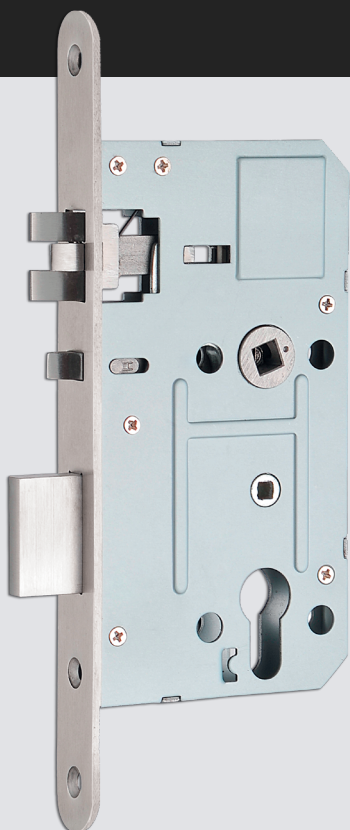

Acabado: negro

Código	Descripción
--------	-------------

16042	Editor MF usb CAP. V2.0
-------	-------------------------

Accesorios

Lector de Ascensor

El lector de ascensor, interactúa con la tarjeta de acceso asignada al cliente (leyendo los permisos de acceso otorgados en la misma). Esto asegura que los usuarios solo accedan a las plantas que están específicamente asignadas a ellos.

ELECCIÓN DE MANILLA

Posibilidad de instalar cualquier tipo de elección de manilla compatible con el

INTHER®

Personalización:

Roseta  **HEBE RF (grado4)** 

**Cilindro de botón, no incluido

Características Técnicas