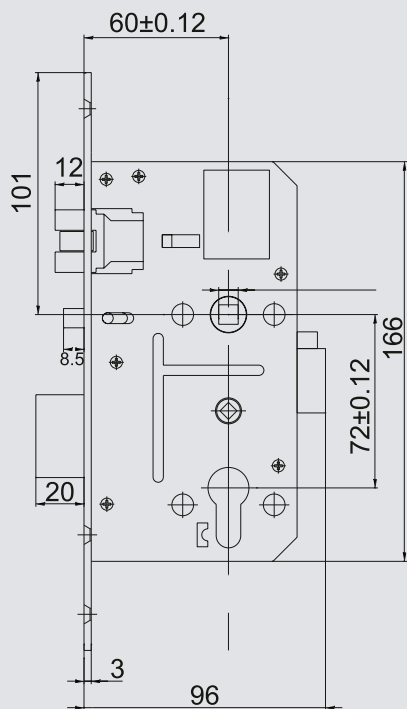

Código	Descripción	Acabado	Mano
15201	Cerradura Prox. MF CAP/02	INOX 304	Derecha
14202	Cerradura Prox. MF CAP/02	INOX 304	Izquierda