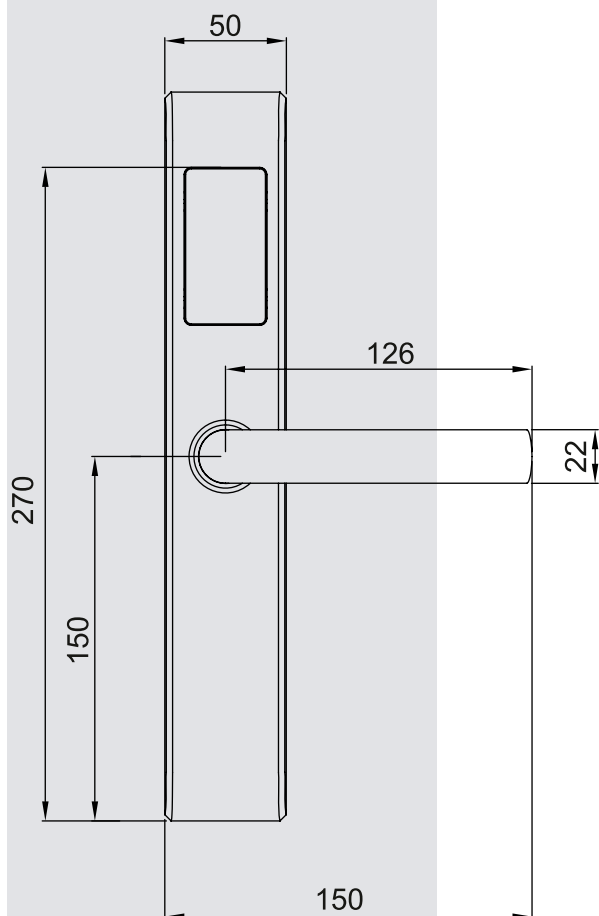

INTHER®

**Cilindro de botón, no incluido

CAP-01

Cerradura Electrónica

APERTURA CON TARJETA
DE PROXIMIDAD

INDICADORES

luz, sonido (silencio, pitido, musica opcional)

TIPOS DE TARJETAS SOPORTADAS