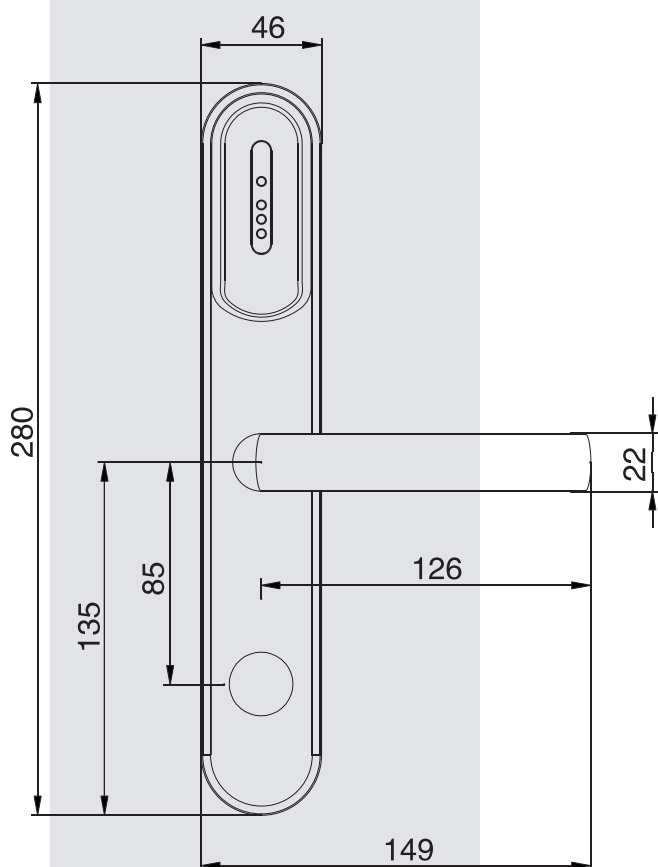

INDICADORES

luz, sonido (silencio, pitido, musica opcional)

TIPOS DE TARJETAS SOPORTADAS

Mifare

DISPOSITIVOS DE CONTROL

Ordenador, dispositivo Android, tarjeta

BATERIAS

4 baterias alcalinas tipo AAA standard,
18 meses de duración en estado normal.

MATERIAL

Acero Inoxidable 304

MODOS DE APERTURA

Tarjeta, Teléfono Android, Llave mecánica.