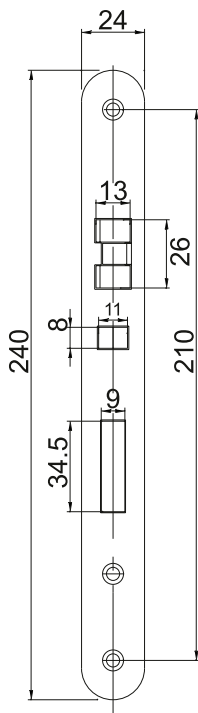

Tarjeta, Teléfono Android, Llave mecánica.

Características Técnicas

- Tipos de tarjeta admitidas** . Tarjeta encriptada Mifare 13,56MHz.
- Material** Acero inoxidable 304.
- Sistemas de Apertura** Tarjeta, Llave mecánica, Sistema Andoid.
- Bateria** 4 baterías alcalinas standard tipo AAA.
18 meses de duración en estado normal.
- Indicadores** Luz, sonido (silencio, pitido, música opcional)
- Indicadores de cierre** Luz azul y roja al usar la tarjeta-llave.
- Registro de desbloqueo** Registro de desbloqueo del cierre.
- Aviso de batería baja** Si
- Modo de paso** Si, ej: para sala de reuniones.
- Consumo en reposo** 12µA.
- Consumo dinámico** 300mA.
- Humedad** 20% - 80%
- Temperatura de trabajo** -10°C a 60°C
- Cerradura tipo** ANSI, Europea