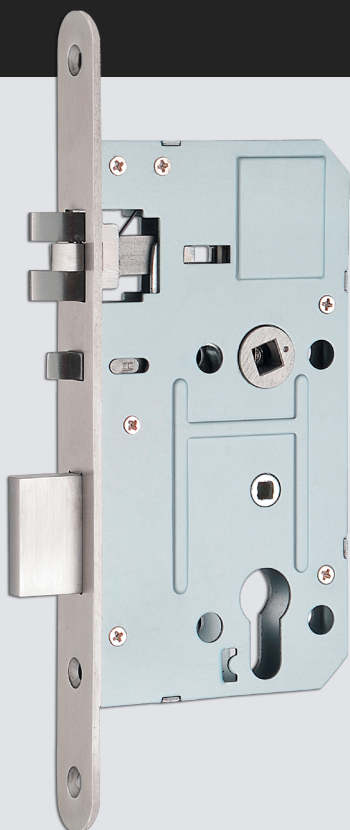

Características Técnicas

- **Tipos de tarjeta admitidas** . Tarjeta encriptada Mifare 13,56MHz.
- **Material** ..... Acero inoxidable 304.
- **Sistemas de Apertura** ..... Tarjeta, Llave mecánica, Sistema Andoid.
- **Bateria** ..... 4 baterías alcalinas standard tipo AAA.
  18 meses de duración en estado normal.
- **Indicadores** ..... Luz, sonido (silencio, pitido, música opcional)
- **Indicadores de cierre** ..... Luz azul y roja al usar la tarjeta-llave.
- **Registro de desbloqueo** ..... Registro de desbloqueo del cierre.
- **Aviso de batería baja** ..... Si
- **Modo de paso** ..... Si, ej: para sala de reuniones.
- **Consumo en reposo** ..... 12µA.
- **Consumo dinámico** ..... 300mA.
- **Humedad** ..... 20% - 80%
- **Temperatura de trabajo** ..... -10°C a 60°C
- **Cerradura tipo** ..... ANSI, Europea