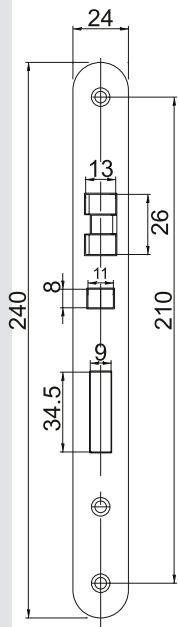

Código	Descripción	Acabado	Mano
15205	Cerradura Prox. MF CAP/03	INOX 304	Derecha
14206	Cerradura Prox. MF CAP/03	INOX 304	Izquierda
16041	Jgo. Roseta Hebe RF (grado4)	INOX 304	-
03473	BOCALLAVE Ø50	INOX 304	-