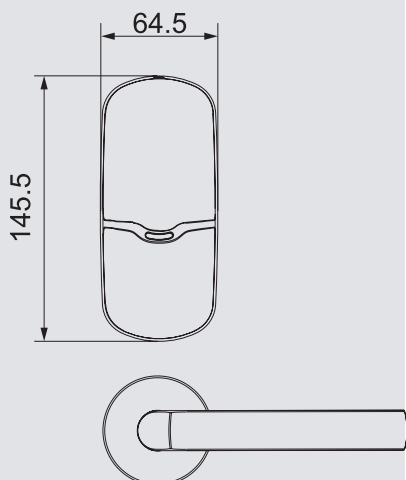

CAP-03

Cerradura Electrónica

APERTURA CON TARJETA DE PROXIMIDAD

INDICADORES

luz, sonido (silencio, pitido, musica opcional)

TIPOS DE TARJETAS SOPORTADAS

Mifare

DISPOSITIVOS DE CONTROL

Ordenador, dispositivo Android, tarjeta

BATERIAS

4 baterias alcalinas tipo AAA standard, 18 meses de duración en estado normal.

MATERIAL

Acero Inoxidable 304

MODOS DE APERTURA

Tarjeta, Teléfono Android, Llave mecánica.

ELECCIÓN DE MANILLA

Posibilidad de instalar cualquier tipo de elección de manilla compatible con el