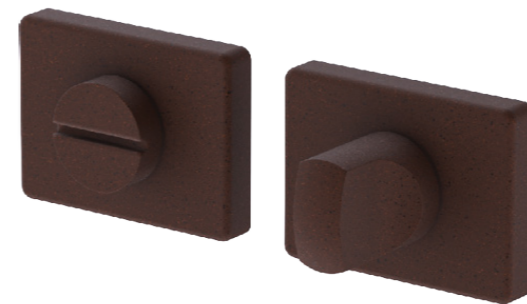

Muletilla COBRE OX. (*)
Código: 16678
1 ud. caja