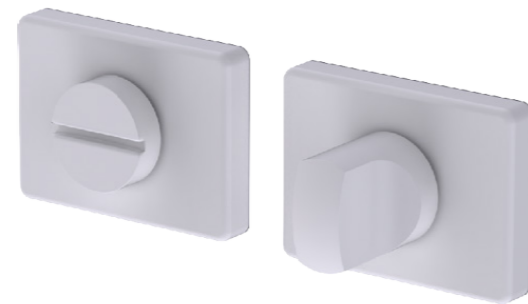

.muletillas

Muletilla OBLIQ NE R9005
Código: 16675
1 ud. caja

Muletilla OBLIQ GRIS
Código: 16677
1 ud. caja

Muletilla COBRE OX. (*)
Código: 16678
1 ud. caja

Muletilla CM. (*)
Código: 16679
1 ud. caja

Muletilla NS. (*)
Código: 16680
1 ud. caja