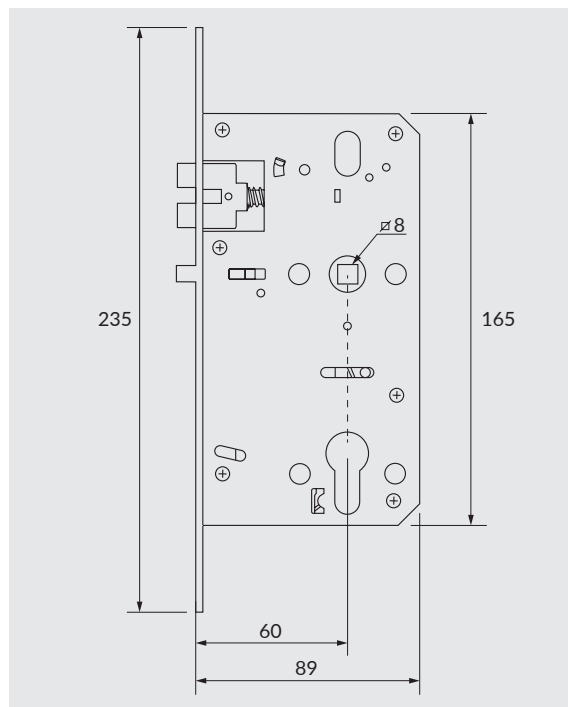

Cerradura intherACCESS M02 EURPERFIL TPBH

Control de accesos

CARACTERÍSTICAS TÉCNICAS CERRADURAS

Material:	Chapa de acero galvanizado
Material frente:	Inox SUS304
Material nueca:	Inox SUS304
Anti-tarjeta:	Si
Reversible:	Si
Antipánico:	Si

- Función Anti-panico: Al girar la manilla interior, la puerta se abre aún estando activada la privacidad mecánica/electrónica.
- Distancia entre ejes: 72 mm.
- Entrada: 60mm.
- Instalable en anchos de puerta a partir de 33 mm.