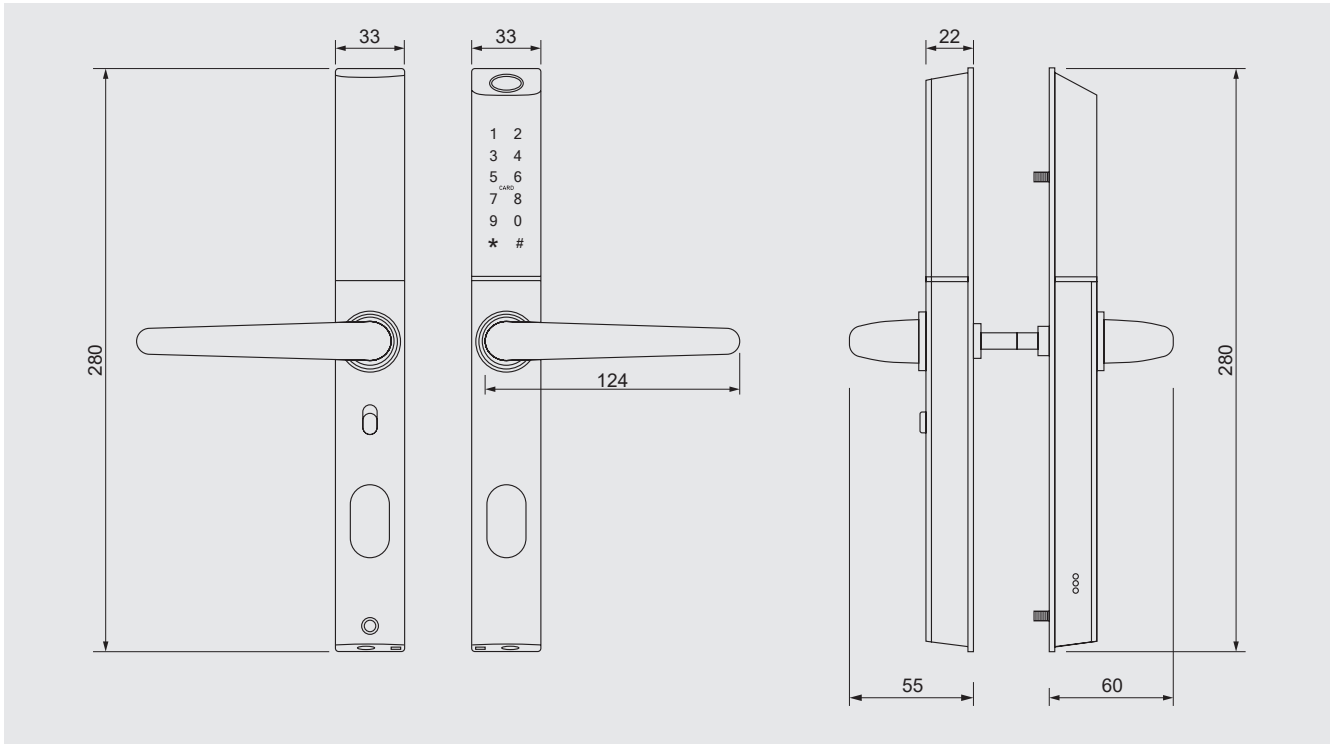

Cerradura intherACCESS M02 EURPERFIL TPBH

Control de accesos

CARACTERÍSTICAS TÉCNICAS

Material: ..... Aleación de zinc.
Acabados disponibles: ..... Negro.
Comunicación: ..... Bluetooth app 4.1.
Sistemas Soportados: ..... Android / IOS.
Alimentación: ..... 4 baterías 6V*
Duración Baterías: ..... Hasta 12 meses.
Temperatura de trabajo: ..... -10°C - 55°C.
Humedad: ..... 0 - 95%.
Grosor de puerta ..... 35 a 60mm.
Dispositivos compatibles ..... Amazon alexa / Google Asistant

*Reposición sin desmontar el dispositivo.

USOS Y APLICACIONES

Para uso en interior

Aplicaciones: Residencias, apartamentos turísticos, oficinas...