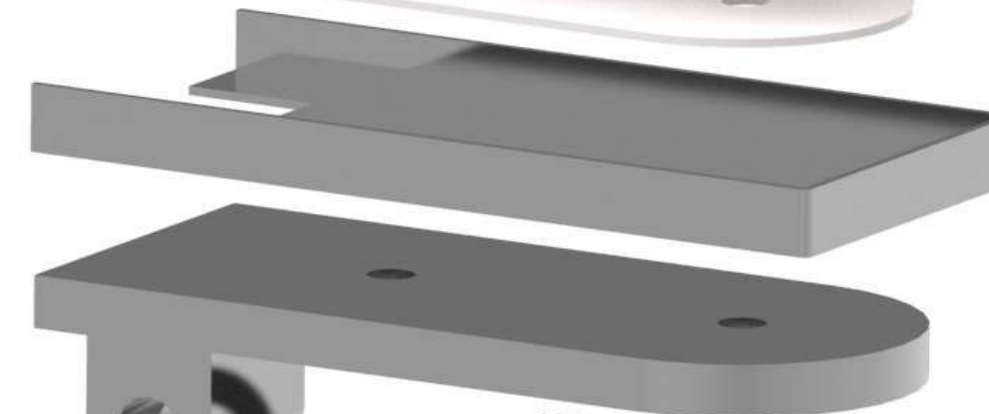

POSICIÓN CERRADA

POSICIÓN ABIERTA 90°

POSICIÓN ABIERTA 180°

CORTE A-A

Comentarios:			Título: <b>BISAGRA PARED-VIDRIO 180°</b>		
Dibujado	Nombre	Fecha			
Comprobado	INHER	2019			
Peso:	Material:	Escala: 1:1	A2	Número de plano:	
			Hoja 1 de 1		