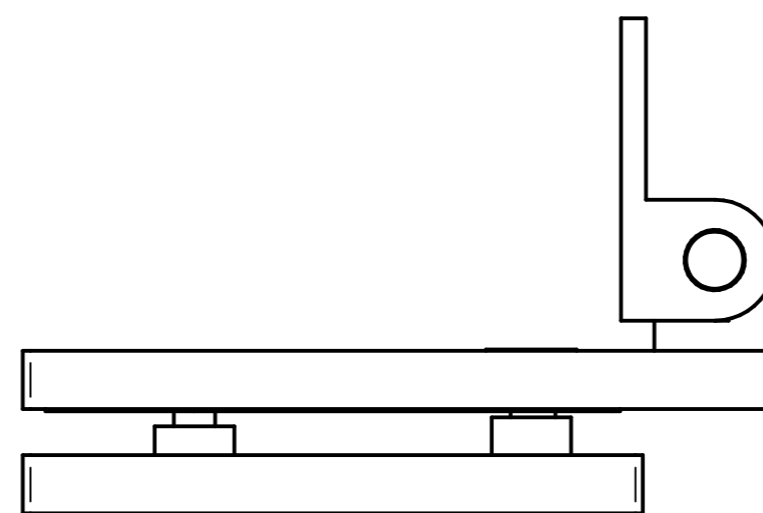

POSICIÓN CERRADA

POSICIÓN ABIERTA 90°

POSICIÓN ABIERTA 180°

CORTE A-A

Comentarios:			Título: <b>BISAGRA PARED-VIDRIO 180°</b>		
Dibujado	Nombre	Fecha			
Comprobado	INHER	2019			
Peso:	Material:	Escala: 1:1	A2	Número de plano:	
			Hoja 1 de 1		