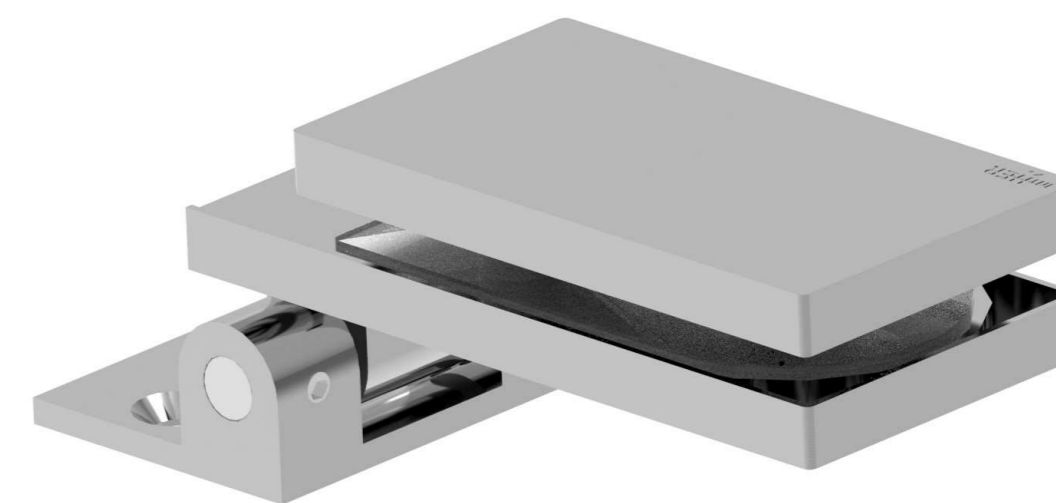

POSICIÓN CERRADA

POSICIÓN ABIERTA 90°

POSICIÓN ABIERTA 180°

CORTE A-A

Comentarios:			Título: <b>BISAGRA PARED-VIDRIO 180°</b>		
Dibujado	Nombre	Fecha			
Comprobado	INHER	2019			
Peso:	Material:	Escala: 1:1	A2	Número de plano:	
			Hoja 1 de 1		