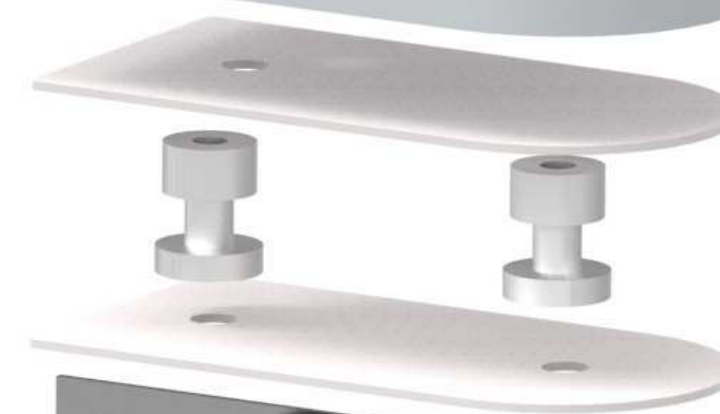

POSICIÓN CERRADA

POSICIÓN ABIERTA 90°

POSICIÓN ABIERTA 180°

CORTE A-A

Comentarios:			Título: <b>BISAGRA PARED-VIDRIO 180°</b>		
Dibujado	Nombre	Fecha			
Comprobado	INHER	2019			
Peso:	Material:	Escala: 1:1	A2	Número de plano:	
			Hoja 1 de 1		