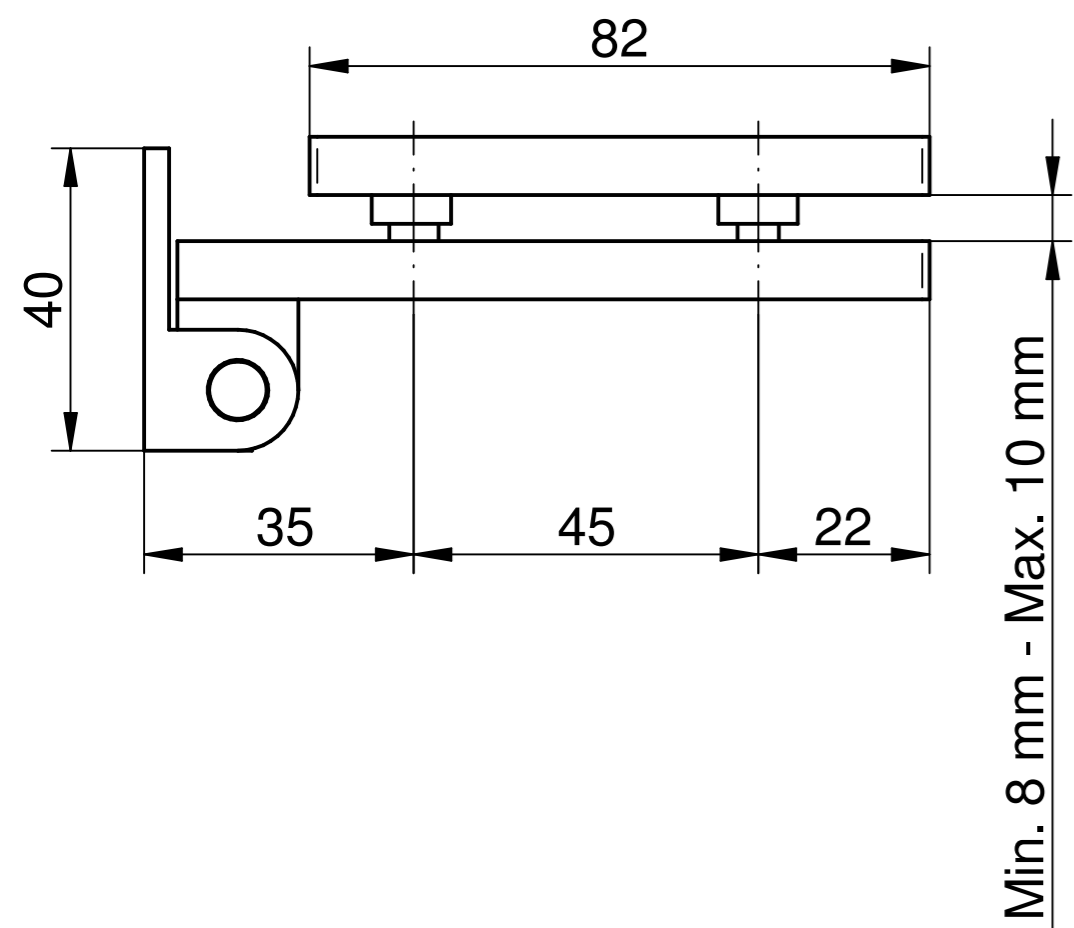

POSICIÓN CERRADA

POSICIÓN ABIERTA 90°

POSICIÓN ABIERTA 180°

CORTE A-A

Comentarios:			Título: <b>BISAGRA PARED-VIDRIO 180°</b>		
Dibujado	Nombre	Fecha			
Comprobado	INHER	2019			
Peso:	Material:	Escala: 1:1	A2	Número de plano:	
			Hoja 1 de 1		