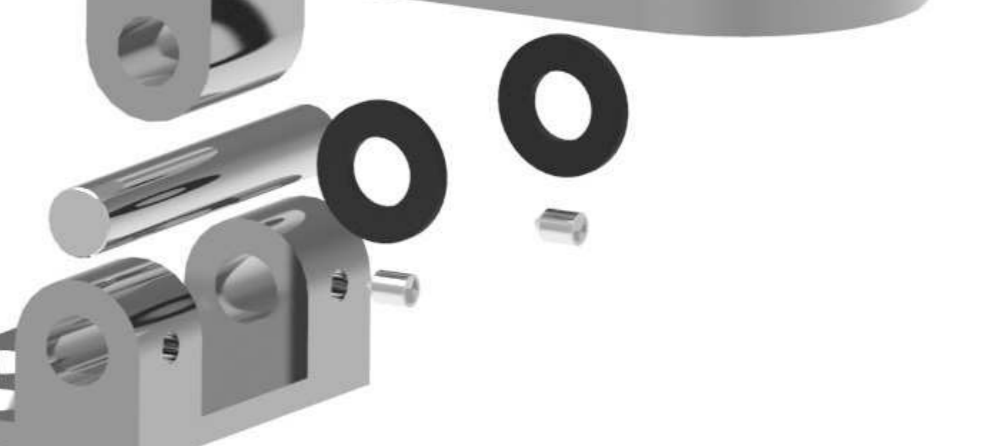

POSICIÓN CERRADA

POSICIÓN ABIERTA 90°

POSICIÓN ABIERTA 180°

CORTE A-A

Comentarios:			Título: <b>BISAGRA PARED-VIDRIO 180°</b>		
Dibujado	Nombre	Fecha			
Comprobado	INHER	2019			
Peso:	Material:	Escala: 1:1	A2	Número de plano:	
			Hoja 1 de 1		