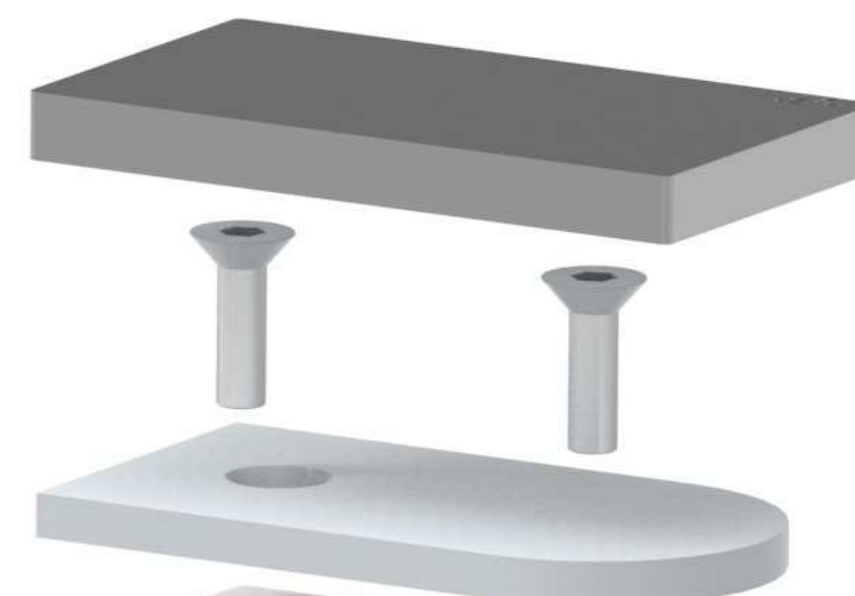

POSICIÓN CERRADA

POSICIÓN ABIERTA 90°

POSICIÓN ABIERTA 180°

CORTE A-A

Comentarios:			Título: <b>BISAGRA PARED-VIDRIO 180°</b>		
Dibujado	Nombre	Fecha			
Comprobado	INHER	2019			
Peso:	Material:	Escala: 1:1	A2	Número de plano:	
			Hoja 1 de 1		