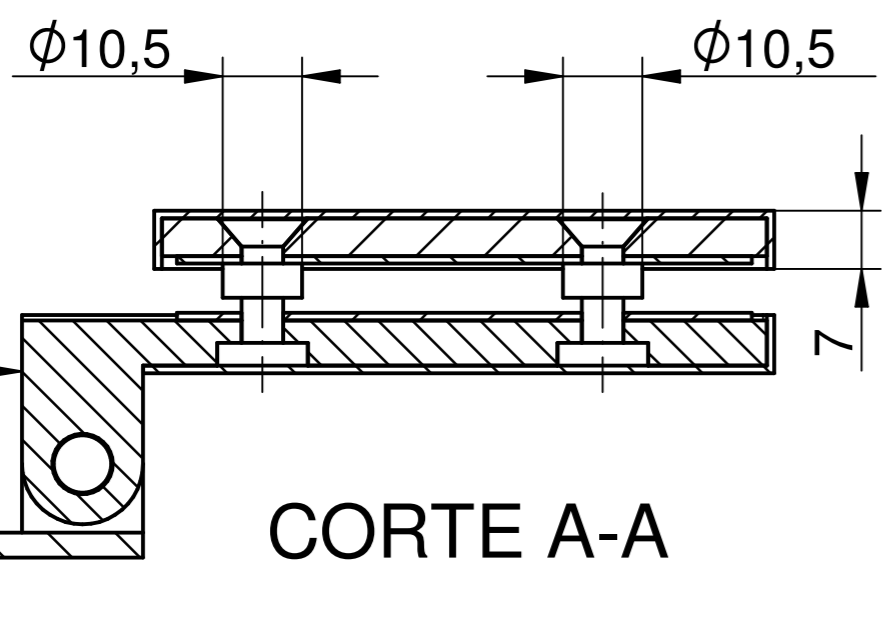

POSICIÓN CERRADA

POSICIÓN ABIERTA 90°

POSICIÓN ABIERTA 180°

CORTE A-A

Comentarios:			Título: <b>BISAGRA PARED-VIDRIO 180°</b>		
Dibujado	Nombre	Fecha			
Comprobado	INHER	2019			
Peso:	Material:	Escala: 1:1	A2	Número de plano:	
			Hoja 1 de 1		