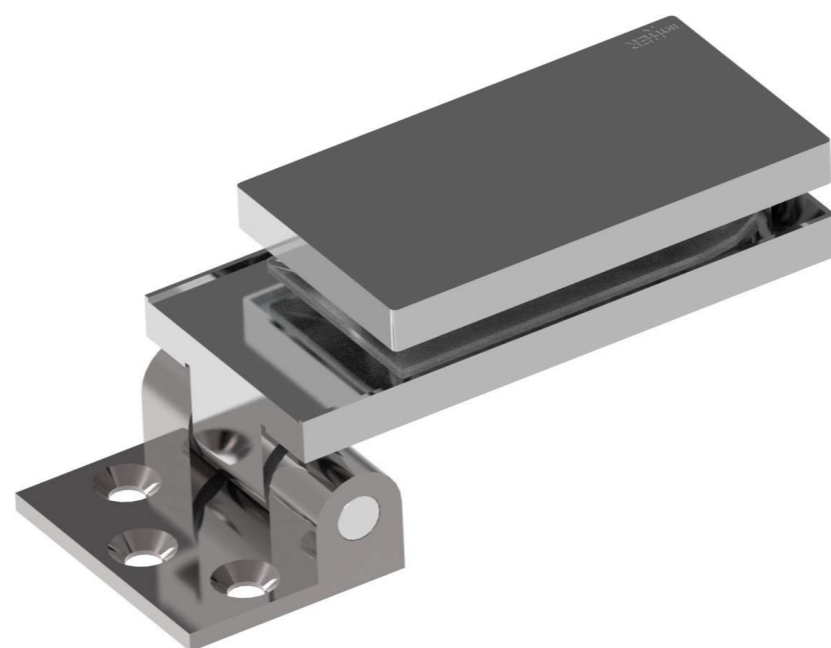

POSICIÓN CERRADA

POSICIÓN ABIERTA 90°

POSICIÓN ABIERTA 180°

CORTE A-A

Comentarios:			Título: <b>BISAGRA PARED-VIDRIO 180°</b>		
Dibujado	Nombre	Fecha			
Comprobado	INHER	2019			
Peso:	Material:	Escala: 1:1	A2	Número de plano:	
			Hoja 1 de 1		