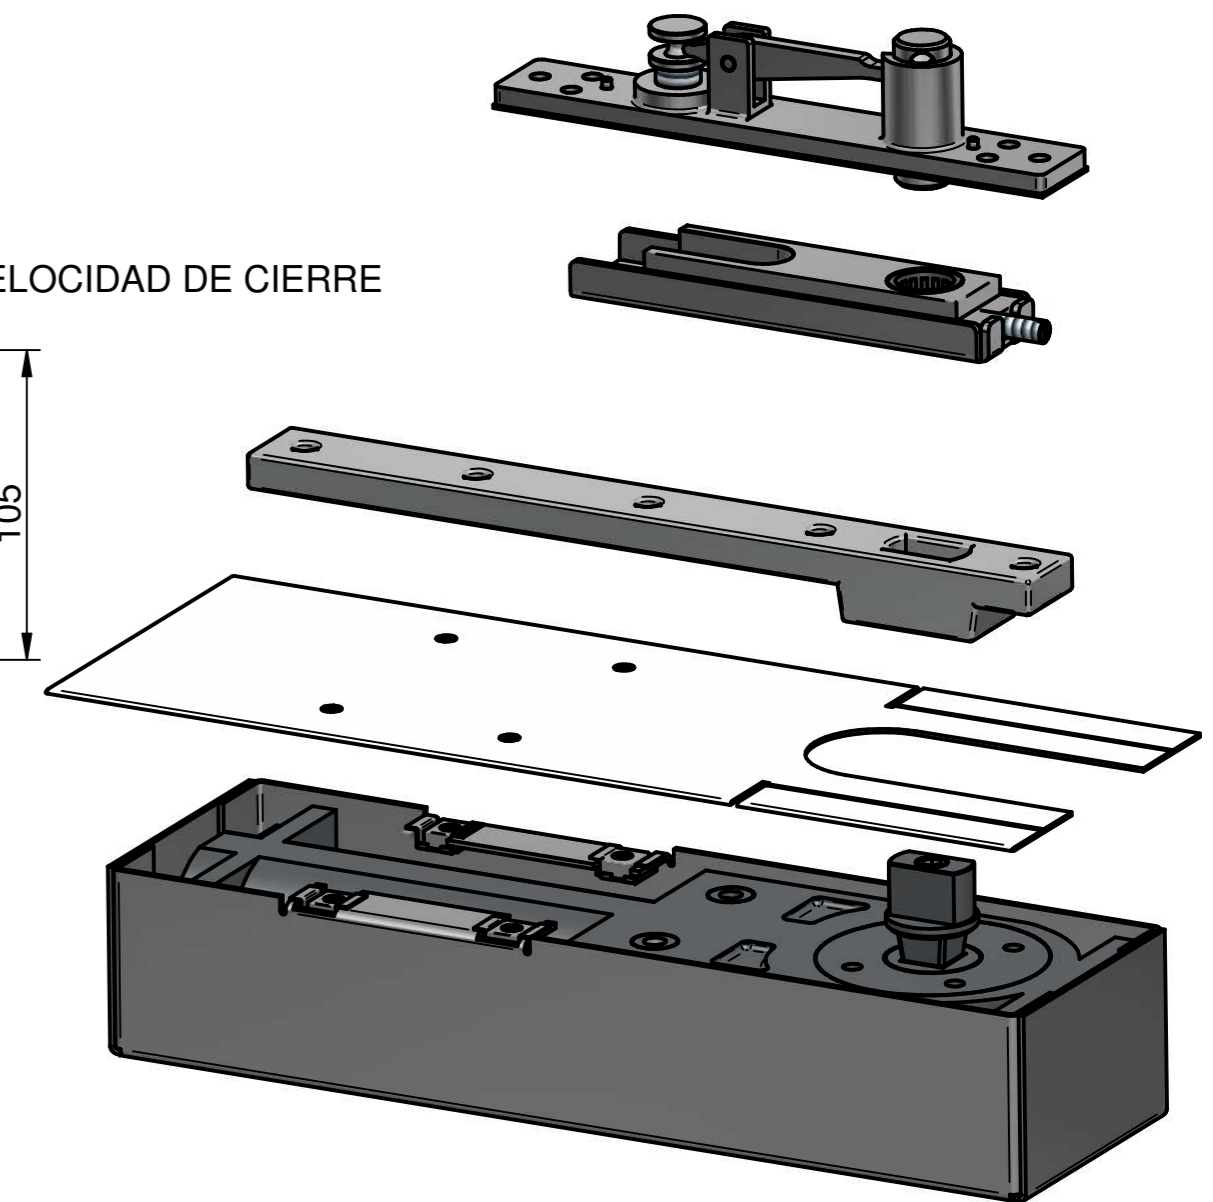

VALVULA DE AJUSTE DE LA VELOCIDAD DE CIERRE

VALVULA DE AJUSTE DE LA VELOCIDAD DE GOLPE FINAL

CÓDIGO	DESCRIPCIÓN	ACABADO	RETENCIÓN	SET
13630	CTS 760	PL	SI	1/2
Comentarios:			Título:	
			CIERRAPUERTAS CTS760 EN 1-4 C-F 90º COMPLETO	
Dibujado	Nombre	Fecha		
Comprobado	INHER	2018		
Medida total:	Material:		Escala: 1:1	
			A2 Hoja 1 de 1	