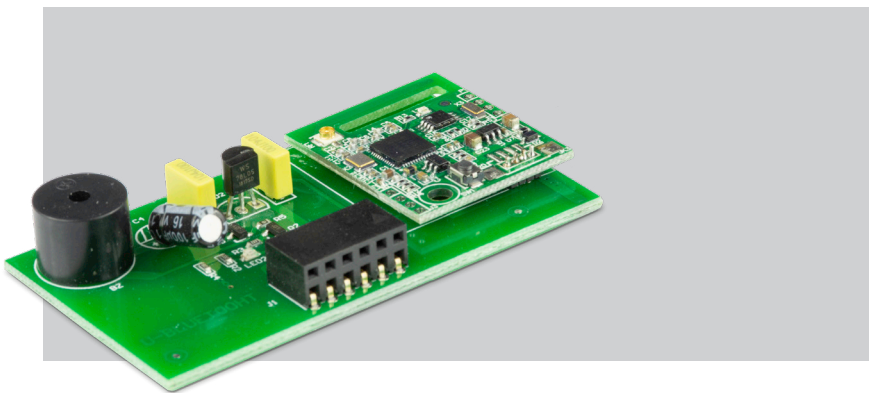

Control de accesos

Módulo Bluetooth CA/TPB MF

cod: 16047 | MÓDULO BLUETOOTH CA/TPB MF (IA)

Módulo Bluetooth® CA/TPB MF apto para cualquier tipo de puerta dotada de electro-cerradura, cerradero eléctrico o motor.

El dispositivo, es de fácil instalación y es la solución perfecta para la mayoría de áreas restringidas.

Si desea **añadirlo a su red wifi**, podrá hacerlo instalando nuestro Punto de enlace Wi-Fi CA/TPB MF. Tan solo debe instalar la aplicación y añadirla al sistema en unos sencillos pasos.

CARACTERÍSTICAS TÉCNICAS

Tipo de conexión: Enchufable 6 pines.

Interfaz: Bluetooth 4.0.

Comunicación: Bluetooth 4.1 o *wi-fi (es necesario punto de enlace CA/TPB MF)

Usuarios: Hasta 20.000

Medidas: 64x36mm.