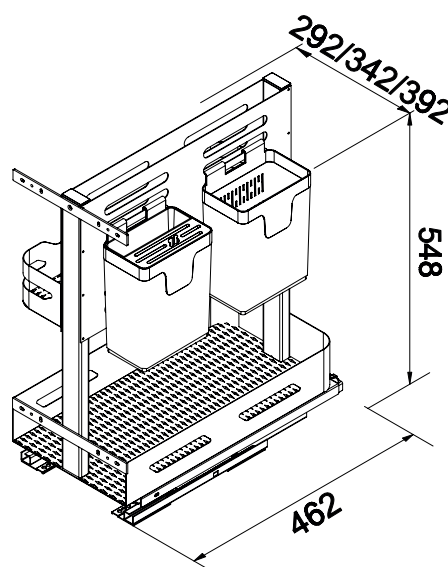

Max. 30 Kg.

Cierre amortiguado

Set 1 uds.

Antracita

min 350/400/450

Características técnicas

Estructura de acero de alta resistencia.

Apertura suave.

Cierre amortiguado.

Bandejas con fondo antideslizante integrado.

Carga hasta 30 Kg.

Fácil instalación.

Dimensiones mínimas instalación

Referencias

Código	18082	18085	18086
Tamaño conjunto (LaxAnxAI)	292x460x548	342x460x548	392x460x548
Ancho Mueble	350	400	450

*Dimensiones en mm.