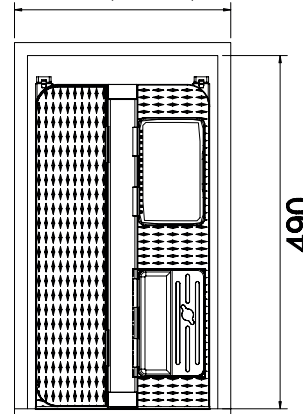

Max. 30 Kg.

Cierre amortiguado

Set 1 uds.

Antracita

min 350/400/450

Características técnicas

Estructura de acero de alta resistencia.

Apertura suave.

Cierre amortiguado.

Bandejas con fondo antideslizante integrado.

Carga hasta 30 Kg.

Fácil instalación.

Dimensiones mínimas instalación

Referencias

Código	18082	18085	18086
Tamaño conjunto (LaxAnxAI)	292x460x548	342x460x548	392x460x548
Ancho Mueble	350	400	450

*Dimensiones en mm.