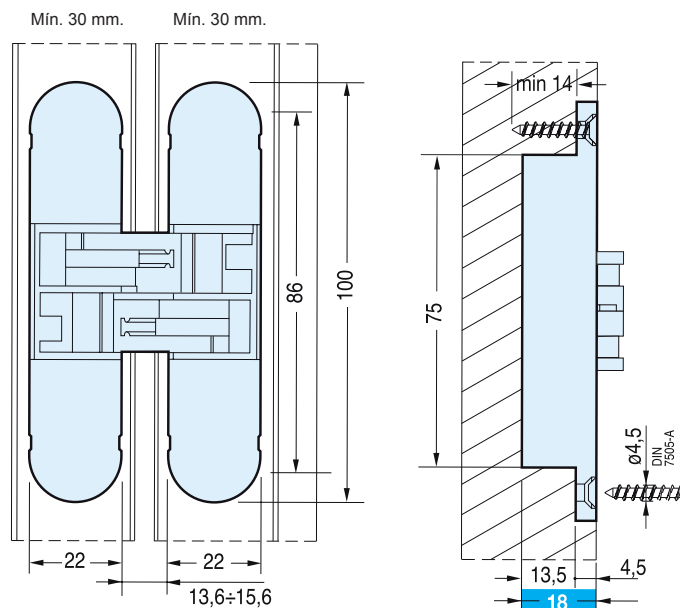

Bisagras ocultas

ALFA 39 (fibra de vidrio)

INTHER

35 kg

200.000 ciclos

Regulación 3D

Características técnicas

- Regulación 3D
- Grosor mínimo de puerta 30 mm.
- Reversible.
- Mecanizado compatible con Alfa 29.
- Profundidad de mecanizado 18mm.

Código	Descripción	Acabado	Carga	Set
16005	Bisagra oculta REG Alfa 39	FV PL	35 Kg.	9

Plano

Descarga la ficha técnica en www.inther.es

Bisagras ocultas

ALFA 39 (fibra de vidrio)

Medidas mecanizado

Sección puertas

Cargas admisibles

Altura a partir 2100

ATENCIÓN

Para $H > 2100$ mm. o para usos con cierrapuertas, consultar con dpto. técnico.

El uso de cierrapuertas reduce la capacidad de carga un 20%.