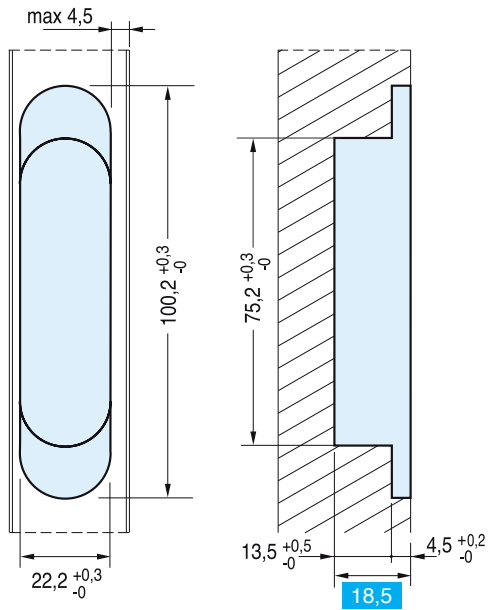

Bisagras ocultas

ALFA 39 (fibra de vidrio)

INTHER

35 kg

200.000 ciclos

Regulación 3D

Características técnicas

- Regulación 3D
- Grosor mínimo de puerta 30 mm.
- Reversible.
- Mecanizado compatible con Alfa 29.
- Profundidad de mecanizado 18mm.

Código	Descripción	Acabado	Carga	Set
16005	Bisagra oculta REG Alfa 39	FV PL	35 Kg.	9

Plano

Descarga la ficha técnica en www.inther.es

Bisagras ocultas

ALFA 39 (fibra de vidrio)

Medidas mecanizado

Sección puertas

Cargas admisibles

Altura a partir 2100

ATENCIÓN

Para $H > 2100$ mm. o para usos con cierrapuertas, consultar con dpto. técnico.

El uso de cierrapuertas reduce la capacidad de carga un 20%.