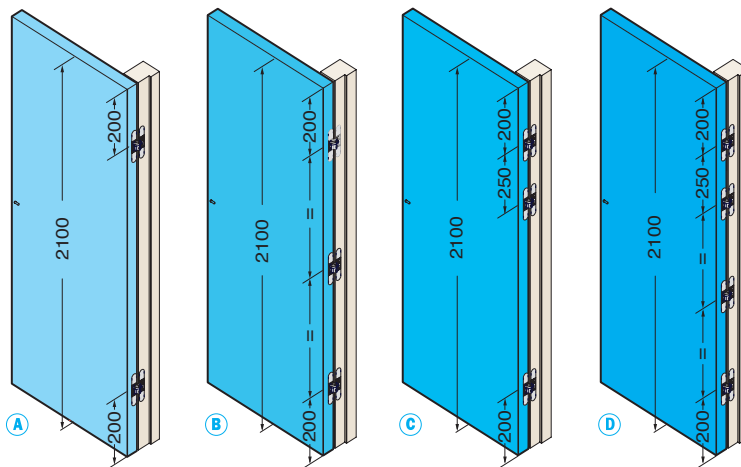

Bisagras ocultas

ALFA 39 (fibra de vidrio)

INTHER

35 kg

200.000 ciclos

Regulación 3D

Características técnicas

- Regulación 3D
- Grosor mínimo de puerta 30 mm.
- Reversible.
- Mecanizado compatible con Alfa 29.
- Profundidad de mecanizado 18mm.

Código	Descripción	Acabado	Carga	Set
16005	Bisagra oculta REG Alfa 39	FV PL	35 Kg.	9

Plano

Descarga la ficha técnica en www.inther.es

Bisagras ocultas

ALFA 39 (fibra de vidrio)

Medidas mecanizado

Sección puertas

Cargas admisibles

Altura a partir 2100

ATENCIÓN

Para $H > 2100$ mm. o para usos con cierrapuertas, consultar con dpto. técnico.

El uso de cierrapuertas reduce la capacidad de carga un 20%.