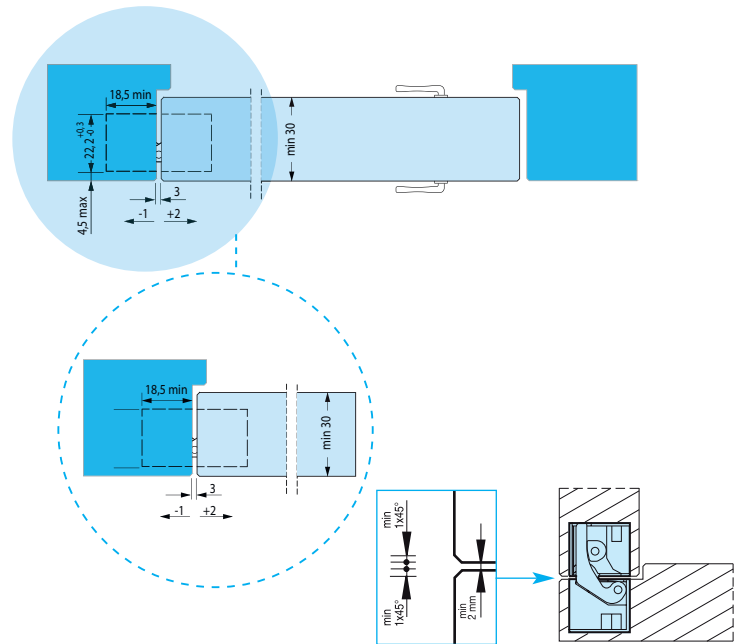

Bisagras ocultas

ALFA 39 (fibra de vidrio)

INTHER

35 kg

200.000 ciclos

Regulación 3D

Características técnicas

- Regulación 3D
- Grosor mínimo de puerta 30 mm.
- Reversible.
- Mecanizado compatible con Alfa 29.
- Profundidad de mecanizado 18mm.

Código	Descripción	Acabado	Carga	Set
16005	Bisagra oculta REG Alfa 39	FV PL	35 Kg.	9

Plano

Descarga la ficha técnica en www.inther.es

Bisagras ocultas

ALFA 39 (fibra de vidrio)

Medidas mecanizado

Sección puertas

Cargas admisibles

Altura a partir 2100

ATENCIÓN

Para $H > 2100$ mm. o para usos con cierrapuertas, consultar con dpto. técnico.

El uso de cierrapuertas reduce la capacidad de carga un 20%.