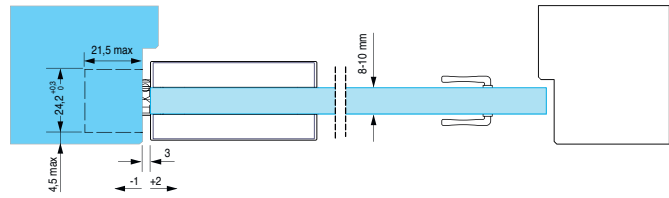

60 kg

200.000 ciclos

Regulación 2D

Características técnicas

- Regulación 2D
- Grosor de vidrio 8-10 mm.

Código	Descripción	Acabado	Carga	Set
03149	Bisagra oculta vidrio	PL	60 Kg.	4

Plano

Descarga la ficha técnica en www.inther.es

Medidas mecanizado

Sección puertas

Mecanizado de cristal

Grueso cristal	Suplementos
8 mm.	4
10 mm.	2

Cargas admisibles

Aplicación 2 bisagras
(40 kg.)

Aplicación 3 bisagras
(60 kg.)