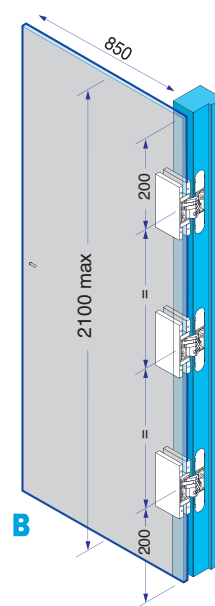

60 kg

200.000 ciclos

Regulación 2D

Características técnicas

- Regulación 2D
- Grosor de vidrio 8-10 mm.

Código	Descripción	Acabado	Carga	Set
03149	Bisagra oculta vidrio	PL	60 Kg.	4

Plano

Descarga la ficha técnica en www.inther.es

Medidas mecanizado

Sección puertas

Mecanizado de cristal

Grueso cristal	Suplementos
8 mm.	4
10 mm.	2

Cargas admisibles

Aplicación 2 bisagras
(40 kg.)

Aplicación 3 bisagras
(60 kg.)