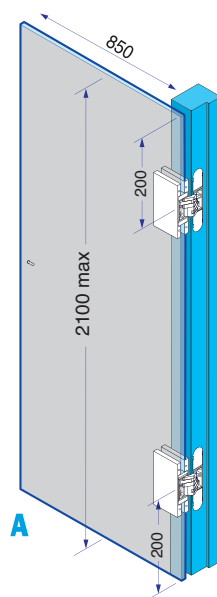

60 kg

200.000 ciclos

Regulación 2D

Características técnicas

- Regulación 2D
- Grosor de vidrio 8-10 mm.

Código	Descripción	Acabado	Carga	Set
03149	Bisagra oculta vidrio	PL	60 Kg.	4

Plano

Descarga la ficha técnica en www.inther.es

Medidas mecanizado

Sección puertas

Mecanizado de cristal

Grueso cristal	Suplementos
8 mm.	4
10 mm.	2

Cargas admisibles

Aplicación 2 bisagras
(40 kg.)

Aplicación 3 bisagras
(60 kg.)