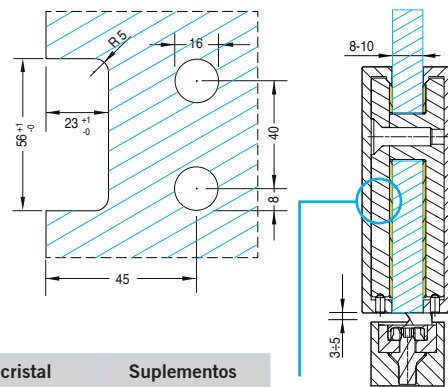

60 kg

200.000 ciclos

Regulación 2D

Características técnicas

- Regulación 2D
- Grosor de vidrio 8-10 mm.

Código	Descripción	Acabado	Carga	Set
03149	Bisagra oculta vidrio	PL	60 Kg.	4

Plano

Descarga la ficha técnica en www.inther.es

Medidas mecanizado

Sección puertas

Mecanizado de cristal

Grueso cristal	Suplementos
8 mm.	4
10 mm.	2

Cargas admisibles

Aplicación 2 bisagras
(40 kg.)

Aplicación 3 bisagras
(60 kg.)