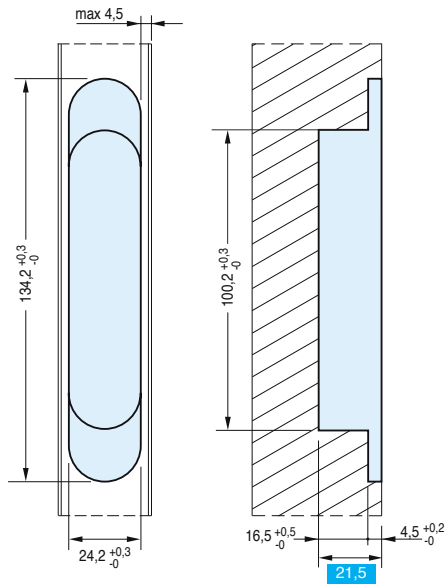

60 kg

200.000 ciclos

Regulación 2D

Características técnicas

- Regulación 2D
- Grosor de vidrio 8-10 mm.

Código	Descripción	Acabado	Carga	Set
03149	Bisagra oculta vidrio	PL	60 Kg.	4

Plano

Descarga la ficha técnica en www.inther.es

Medidas mecanizado

Sección puertas

Mecanizado de cristal

Grueso cristal	Suplementos
8 mm.	4
10 mm.	2

Cargas admisibles

Aplicación 2 bisagras
(40 kg.)

Aplicación 3 bisagras
(60 kg.)