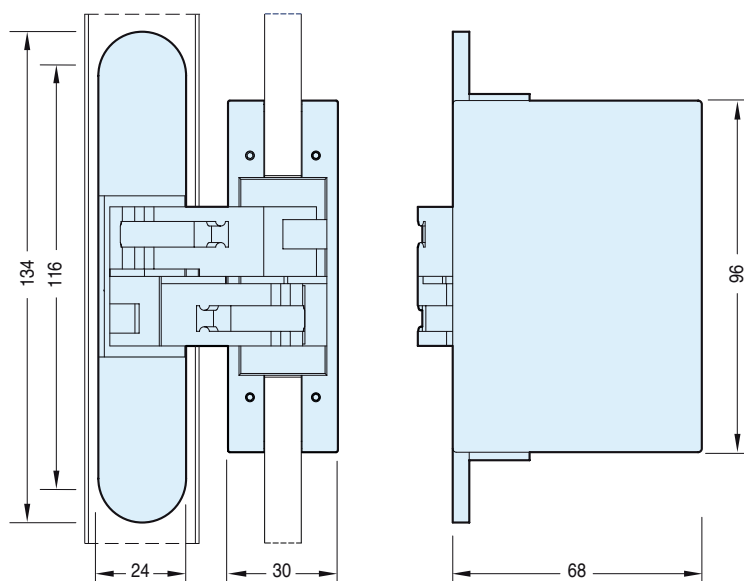

60 kg

200.000 ciclos

Regulación 2D

Características técnicas

- Regulación 2D
- Grosor de vidrio 8-10 mm.

Código	Descripción	Acabado	Carga	Set
03149	Bisagra oculta vidrio	PL	60 Kg.	4

Plano

Descarga la ficha técnica en www.inther.es

Medidas mecanizado

Sección puertas

Mecanizado de cristal

Grueso cristal	Suplementos
8 mm.	4
10 mm.	2

Cargas admisibles

Aplicación 2 bisagras
(40 kg.)

Aplicación 3 bisagras
(60 kg.)