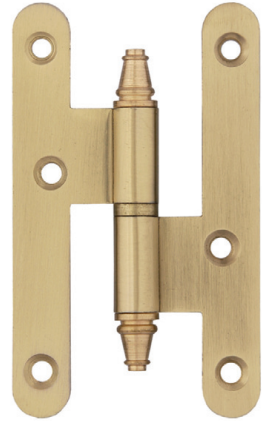

# Pernio 3307/100 (Acero)

Código	Descripción	Acabado	Mano	Set
08184	Pernio 3307/100	LS	D	20/240
08185	Pernio 3307/100	LS	I	20/240
08182	Pernio 3307/100	CS	D	20/240
08183	Pernio 3307/100	CS	I	20/240
10017	Pernio 3307/100	NE	D	20/240
10018	Pernio 3307/100	NE	I	20/240

## Características técnicas

- Pernio para marco macizo
- Derecha izquierda
- Recomendada para montaje block y vivienda residencial