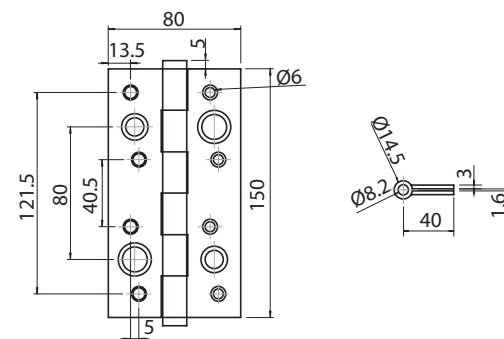

Bisagra seguridad (Canto cuadrado sin remate)

Características técnicas

- Para marco macizo
- Bisagra fija con pasador
- Especial para puertas blindadas

Plano

Código	Descripción	Acabado	Radio	Set
14594	Bisagra 906	NS	-	20/40
14595	Bisagra 906	ORO	-	20/40