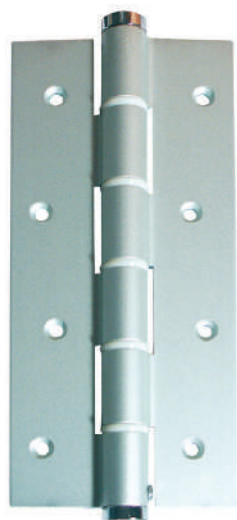

# Bisagra simple acción

Código	Descripción	Acabado	Set
14492	Bisagra s/ acción	F1 PL	10/60
14495	Bisagra s/ acción	F3 ORO	10/60
65354	Bisagra s/ acción	F7 BL	10/60

## Características técnicas

- Para marco macizo
- Bisagra de autocierre
- Grosor mínimo de puerta 32 mm.
- Capacidad de carga 50 Kg. (2 bisagras)
- Capacidad de carga 90 Kg. (3 bisagras)