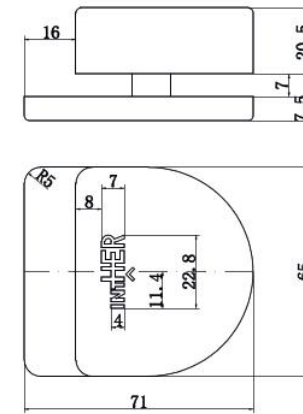

CERRADERO VIDRIO HADES

Plano

| Código | Descripción | Acabado | Set |
|--------|-----------------------------------|----------|------|
| 13670 | CERRADERO VIDRIO HADES S/ACC INOX | INOX 304 | 1/10 |