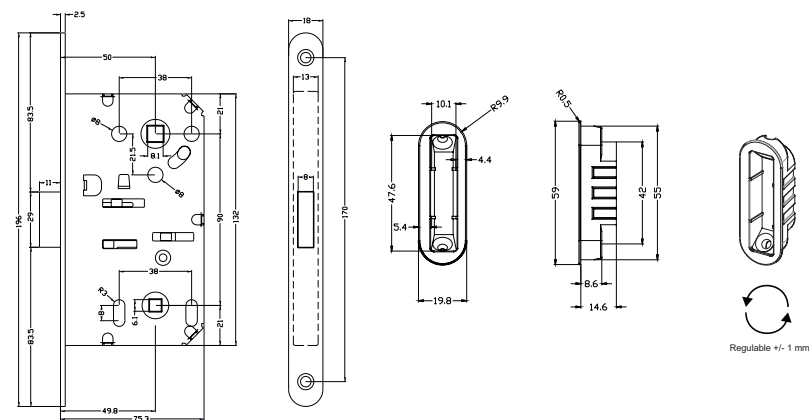

# CERRADURA MAGNÉTICA B-FORTY COND.

CM

Código	Descripción	Acabado	Set
13750	Cerradura Mag.B-Forty Cond.	CM	50/50

## Características técnicas

- Cerradura magnética
- Cajeadado compatible con cerradura mecánica B-Split
- Puede montarse cualquier tipo de roseta
- Adaptable a cualquier manilla, independientemente del peso
- Mecanismo fluido y silencioso
- Cerradero minimalista

## Plano

Regulable +/- 1 mm