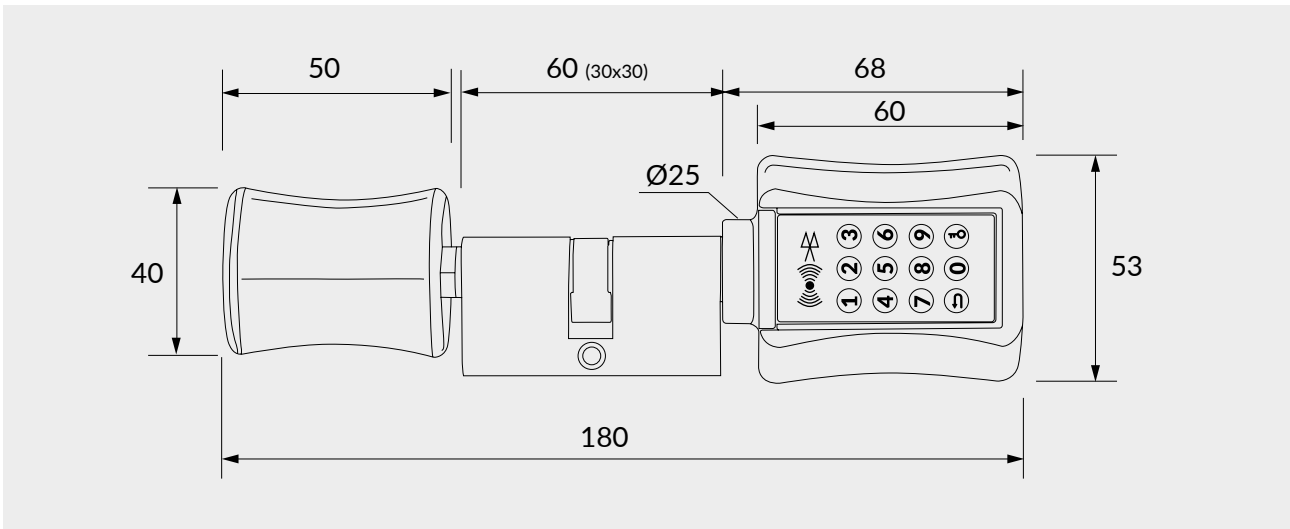

Control Total

Controle que usuarios entran y salen. Designe tiempos o códigos temporales a quien usted desee.

APP fácil de usar e intuitiva.

**Bocallaves no incluido.*

Cilindro Electrónico

Control de accesos