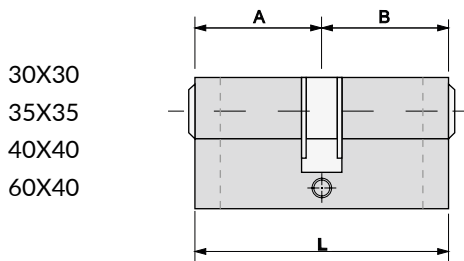

CILINDROS DISPONIBLES

Apertura de seguridad Micro USB y alimentación para apertura con llave.