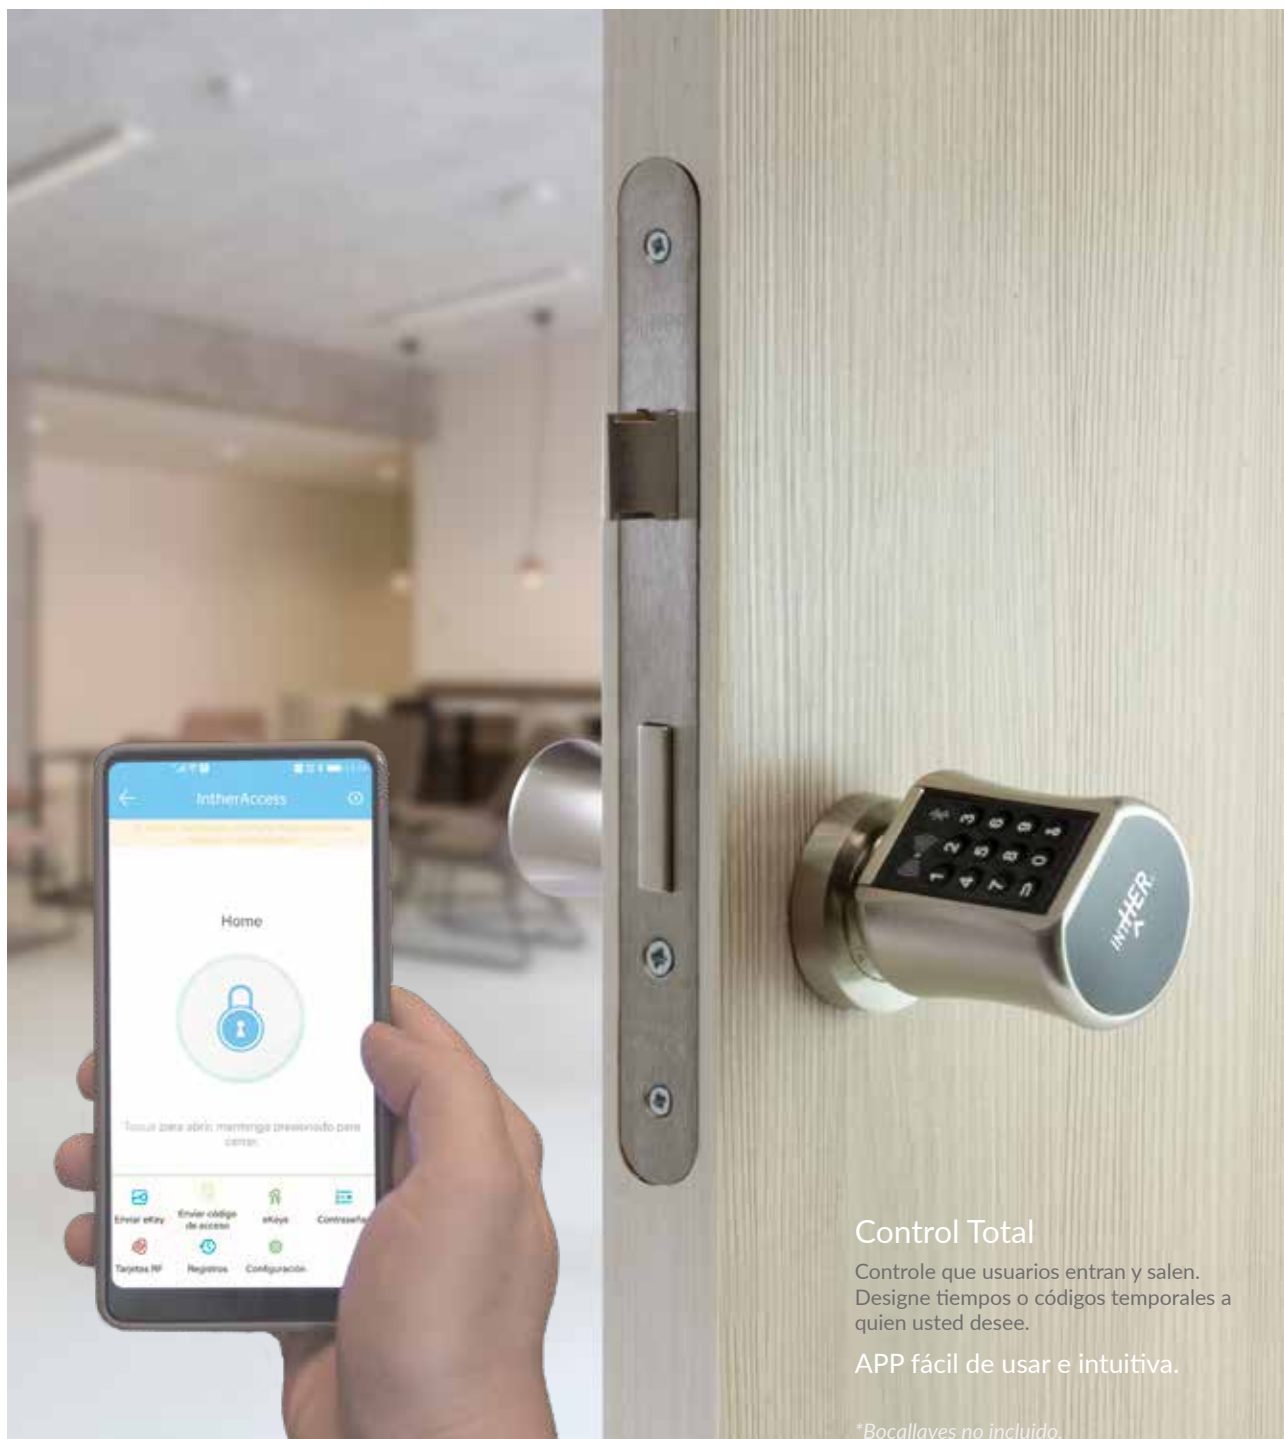

 Niquel Satinado

Descripción del producto

Cilindro electrónico para control de accesos. Gestionada a través de App Hotel o Intheraccess, podrá controlar la entrada y salida de personas a través de distintas tecnologías como wi-fi, bluetooth, tarjeta de proximidad o un password code que usted envíe a traves de mensaje.

Fácil de utilizar y gestionar, una vez añadida al sistema, tendrá a su alcance una completa herramienta para gestión de entrada/salida de usuarios y restricción de zonas según los criterios que usted decida.

 BLUETOOTH

 APP

 KEY FREE

 CLAVE PIN

 TARJETA

 DISPONIBLE EN Google Play

 Consíguelo en el App Store

 amazon alexa  Google Assistant

Control Total

Controle que usuarios entran y salen. Designe tiempos o códigos temporales a quien usted desee.

APP fácil de usar e intuitiva.

**Bocallaves no incluido.*

Cilindro Electrónico

Control de accesos