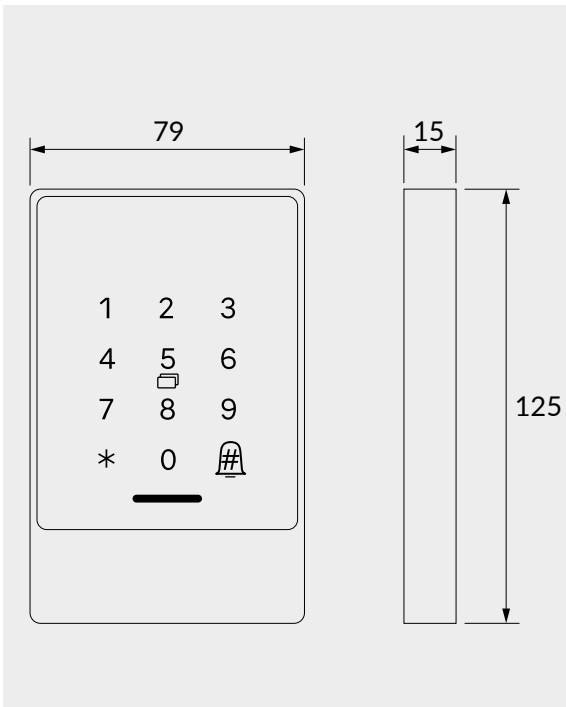

Lector Mural CA/TPB MF

Control de accesos