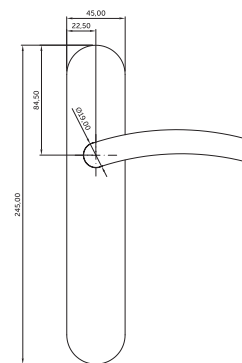

MANILLA ERATO

Código	Descripción	Acabado	Set
04485	JGO. MANILLA ERATO	INOX 304	1/20