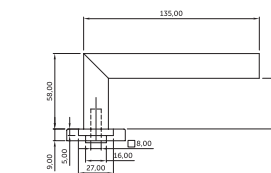

MANILLA ERATO

Código	Descripción	Acabado	Set
04485	JGO. MANILLA ERATO	INOX 304	1/20