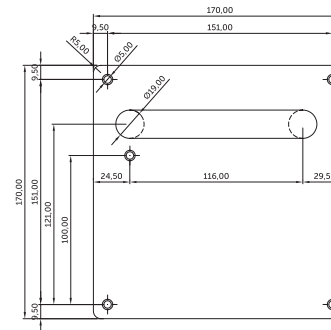

# MANILLA HADES /C170

Código	Descripción	Acabado	Set
69541	JGO. MANILLA HADES /C170	INOX 304	1/10