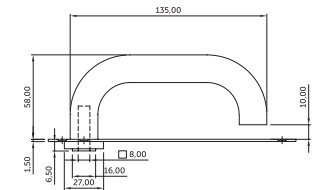

# MANILLA HADES /C170

Código	Descripción	Acabado	Set
69541	JGO. MANILLA HADES /C170	INOX 304	1/10