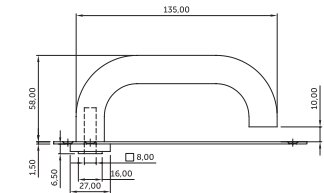

# ROSETA HADES CILINDRO 72

| Código | Descripción                           | Acabado  | Set  |
|--------|---------------------------------------|----------|------|
| 02184  | JGO. MANILLA HADES /C C/B CILINDRO 72 | INOX 304 | 1/10 |