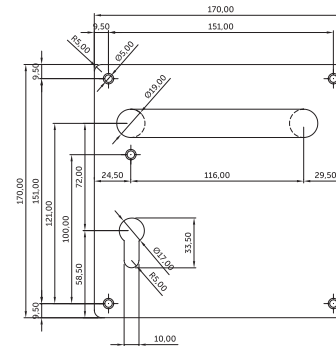

# ROSETA HADES CILINDRO 72

| Código | Descripción                           | Acabado  | Set  |
|--------|---------------------------------------|----------|------|
| 02184  | JGO. MANILLA HADES /C C/B CILINDRO 72 | INOX 304 | 1/10 |