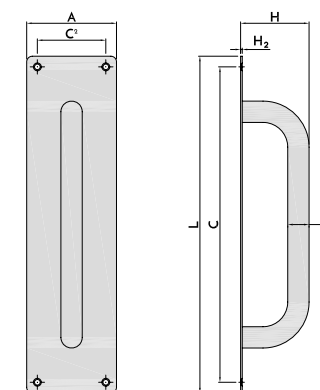

MANILLON TR C/PL 300X80

Plano

Código	Descripción	Acabado	Set	C	C ₂	L	H	H ₂	A	Ø
06148	MANILLON T/R C/PL 300X80	INOX 304	2/20	281	61	300	61	1,5	80	19