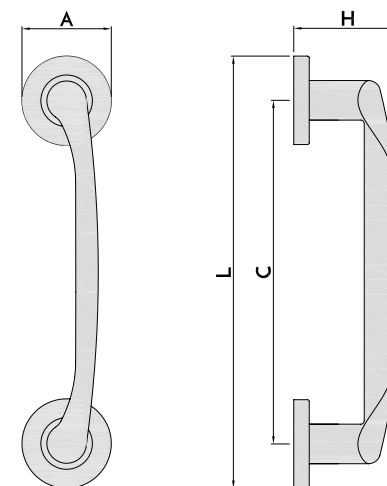

MANILLON ZEUS

Plano

Codigo	Descripción	Acabado	Set	C	L	H	A
06146	MANILLON T/ZEUS C/R	INOX 304	4/40	203	256	63	52