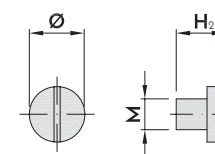

MULETILLA 89mm.

Plano

INTERIOR

EXTERIOR

Codigo	Descripción	Acabado	Set	Ø	H	H ₂	M
06142	MULETILLA 89	INOX304	1/20	18	35	16	10