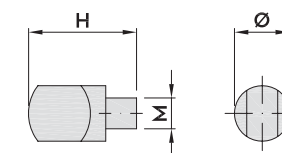

MULETILLA 89mm.

Plano

INTERIOR

EXTERIOR

Codigo	Descripción	Acabado	Set	Ø	H	H ₂	M
06142	MULETILLA 89	INOX304	1/20	18	35	16	10