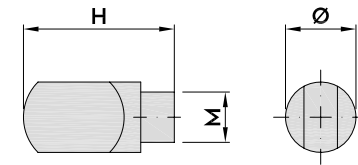

MULETILLA I003

Plano

INTERIOR

EXTERIOR

Código	Descripción	Acabado	Set	Ø	H	H ₂	M
56562	MULETILLA I003	INOX 304	2/1 00	21	45	15	15