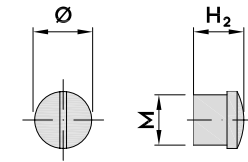

MULETILLA I003

Plano

INTERIOR

EXTERIOR

Código	Descripción	Acabado	Set	Ø	H	H ₂	M
56562	MULETILLA I003	INOX 304	2/1 00	21	45	15	15