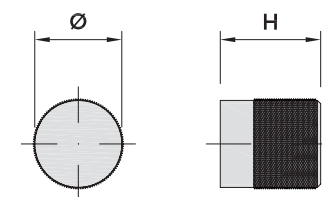

# MULETILLA NO-HA

Plano

Código	Descripción	Acabado	Set	Ø	H
13216	MULETILLA NO-HA	INOX 304	1/15	13	15