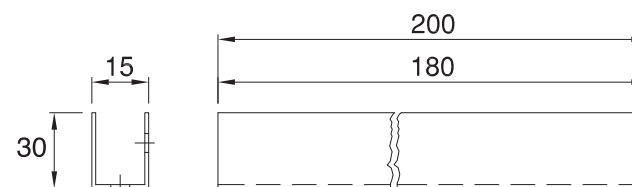

PERFIL U 180cm. ALINOX WPF

Características técnicas

- Aluminio.
- Perfil para sujeción de tableros a pared.
- Longitudes de 200 cm. y 180 cm.

Plano

| Código | | Acabado | Set |
|--------|-----------------------------------|---------|------|
| 10526 | PERFIL U 180CM. ALINOX WPF CABINA | ALINOX | 1/10 |
| 10686 | PERFIL U 200CM. ALINOX WPF CABINA | ALINOX | 1/10 |