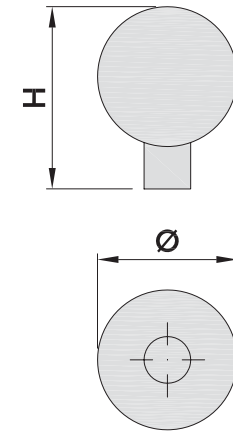

POMO BOLA

Plano

Codigo	Descripción	Acabado	Set	Ø	H
10277	POMO BOLA Ø25 H29	INOX 304	25/250	25	29
10278	POMO BOLA Ø30 H38	INOX 304	25/250	30	38