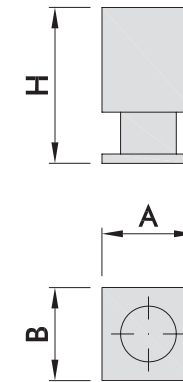

POMO CUORE

Plano

Codigo	Descripción	Acabado	Set	A	B	H
08345	POMO CUORE Ø20 H34	INOX 304	25/250	20	20	34
08346	POMO CUORE Ø25 H36	INOX 304	20/200	25	25	36