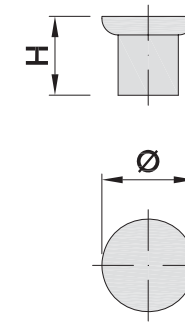

POMO RAMI

Plano

Codigo	Descripción	Acabado	Set	Ø	H
15610	POMO RAMI Ø15	INOX 304	25/250	15	15
07470	POMO RAMI Ø20	INOX 304	25/250	20	17
07222	POMO RAMI Ø30	INOX 304	25/250	30	27