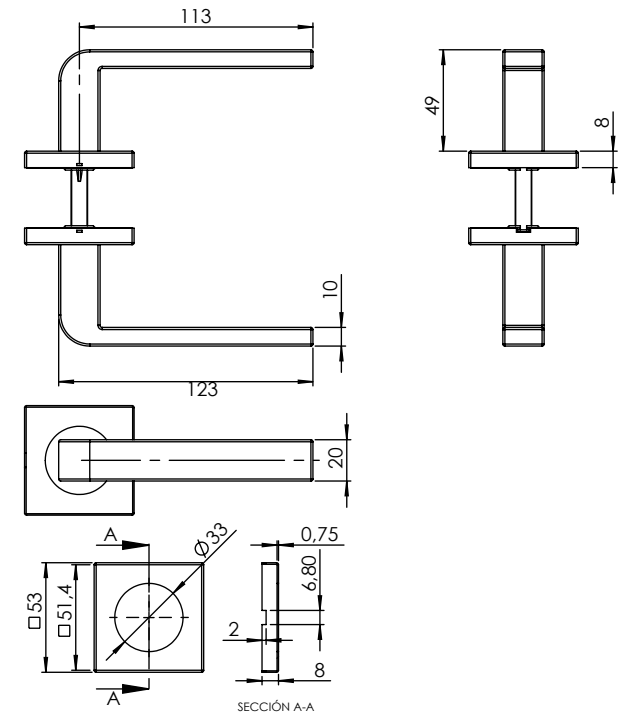

ROSETA ALFA

Código	Descripción	Acabado	Set
13499	JGO. ROSETA ALFA	INOX 304	1/20