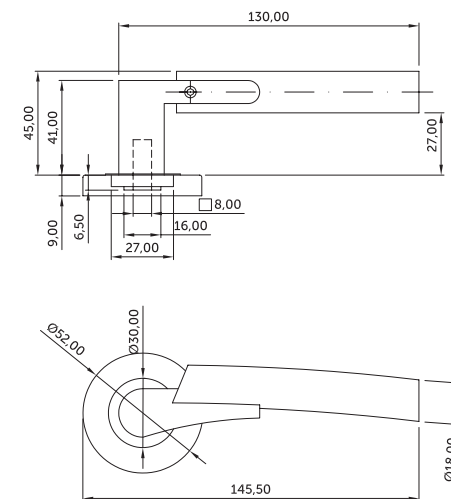

# ROSETA CÍCLOPE

Código	Descripción	Acabado	Set
06144	JGO. ROSETA CICLOPE	INOX 304	1/20