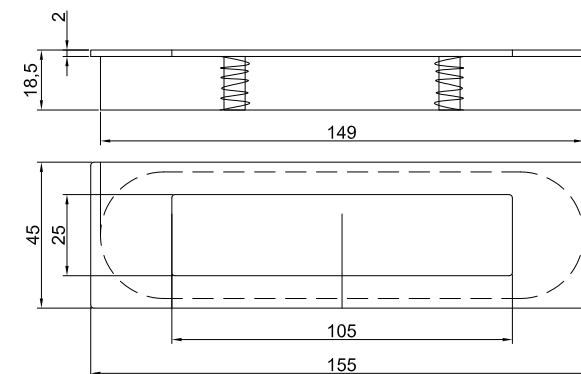

# TIRADOR EMBUTIR CUADRADO C/MUELLE 155X45

Código	Descripción	Acabado	Set
10580	TIRADOR EMBUTIR PUSH C/C 150X50	INOX 304	10/100