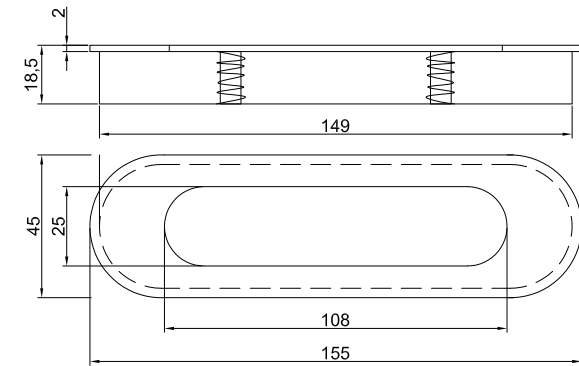

TIRADOR EMBUTIR OVAL C/MUELLE 155X45

Código	Descripción	Acabado	Set
10579	TIRADOR EMBUTIR OVAL C/MUELLE 155X45	INOX 304	10/100