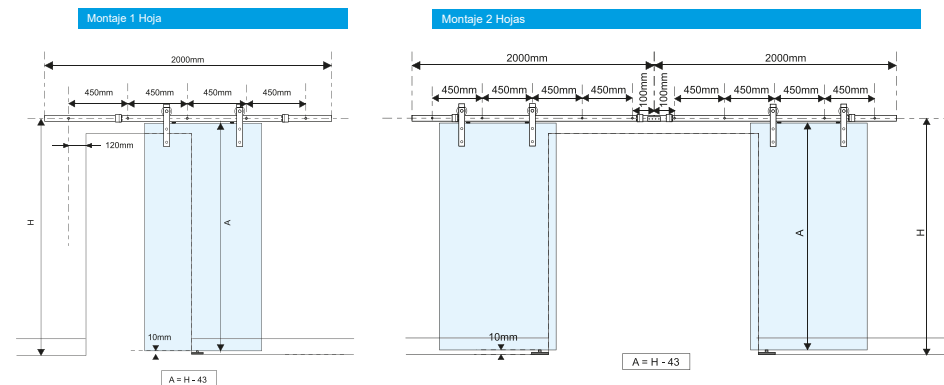

## Características

- Sistema patentado.
- Para puertas de hasta 80kg.
- Hierro Forjado.
- Sujeción Frontal.
- Puertas de 35-45 mm.
- Sistema de frenado amortiguado

## Plano

Código	Descripcion	Acabado	Set
15108	KIT CORREDERA RUSTIK Nº2 80KG 2M SOFT	NE	1/2
15109	KIT CORREDERA RUSTIK Nº2 80KG 2,5M SOFT	NE	1/2