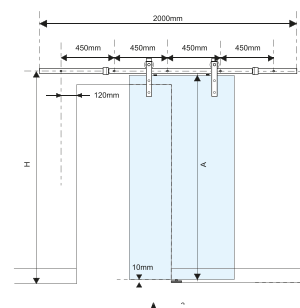

# KIT GUÍA CORREDERA RUSTIK 1

Código	Descripción	Acabado	Set
14180	KIT CORREDERA RUSTIK Nº1 80KG 2M	NE	1/10
15107	KIT CORREDERA RUSTIK Nº1 80KG 2,5M	NE	1/2

## Características

- Para puertas de hasta 80kg.
- Hierro Forjado.
- Sujeción Frontal.
- Puertas de 35-45 mm.
- Incluye kit de fijación hoja doble.

## Plano

Montaje 1 Hoja

Montaje 2 Hojas