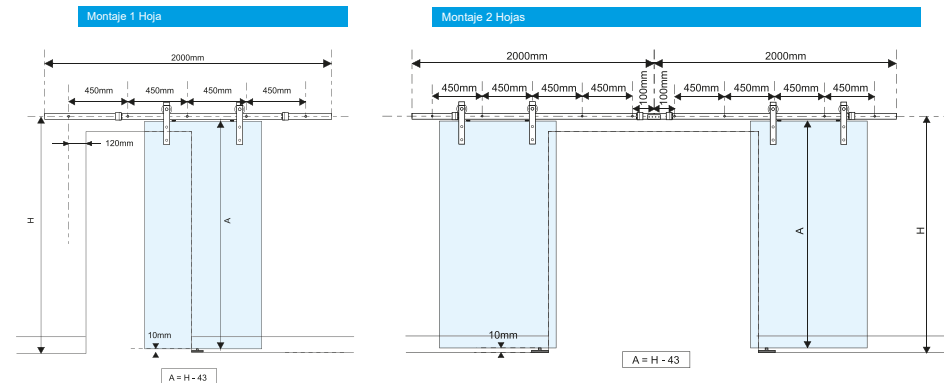

## Características

- Para puertas de hasta 80kg.
- Hierro Forjado.
- Sujeción Frontal.
- Puertas de 35-45 mm.
- Sistema de frenado amortiguado

## Plano

| Código | Descripcion                             | Acabado | Set |
|--------|---|---------|-----|
| 15108  | KIT CORREDERA RUSTIK Nº2 80KG 2M SOFT   | NE      | 1/2 |
| 15109  | KIT CORREDERA RUSTIK Nº2 80KG 2,5M SOFT | NE      | 1/2 |