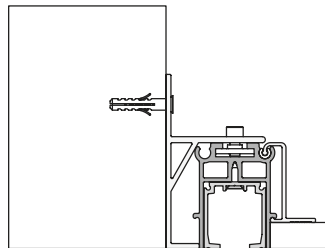

SISTEMAS para puertas
DESGLIZANTES

ACCESORIOS

Guía de falso techo

Sistemas Compatibles

- Top
- Serie Float 120

Código	Descripción	Medidas	Acabado	Set
13997	Perfil sup Float 120 F/T	3 mt.	PL	1/100
13998	Perfil sup Float 120 F/T	4 mt.	PL	1/100
13999	Perfil sup Float 120 F/T	6 mt. *	PL	1/100

* Máx. longitud de envío 4 m. / Indicar medida de corte

Soporte y accesorios para cartón - yeso.

13881

13878

13879

13880

52053

Sistemas Compatibles

- Perfilera de soporte de guía para unir a pared, compatible para:
- Sistema Top.
- Sistema Float 120.

Código	Descripción	Acabado	Set
13881	PERFIL SOP PARED CARTON-YESO AL 6M	PL	1/100
13878	PERFIL SUP CARTON-YESO AL 6M	PL	1/100
13879	PERFIL SOP CARTON-YESO AL 6M	PL	1/100
13880	PERFIL DISTANCIADOR CARTON-YESO AL 6M	PL	1/100
52053	VARILLA ROSCADA M-6 ZP (1m)	ZP	100/6000