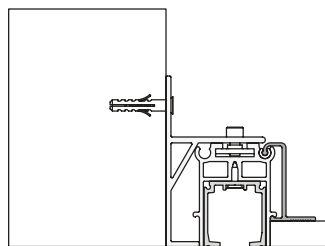

* Máx. longitud de envío 4 m. / Indicar medida de corte

Soporte y accesorios para cartón - yeso.

13881

13878

13879

13880

52053

Sistemas Compatibles

- Perfilera de soporte de guía para unir a pared, compatible para:
- Sistema Top.
- Sistema Float 120.

Código	Descripción	Acabado	Set
13881	PERFIL SOP PARED CARTON-YESO AL 6M	PL	1/100
13878	PERFIL SUP CARTON-YESO AL 6M	PL	1/100
13879	PERFIL SOP CARTON-YESO AL 6M	PL	1/100
13880	PERFIL DISTANCIADOR CARTON-YESO AL 6M	PL	1/100
52053	VARILLA ROSCADA M-6 ZP (1m)	ZP	100/6000