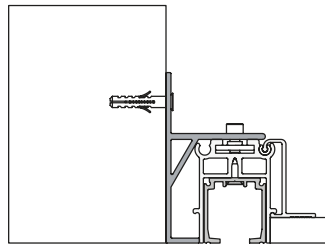

SISTEMAS para puertas
DESGLIZANTES

ACCESORIOS

Guía de falso techo

Sistemas Compatibles

- Top
- Serie Float 120

Código	Descripción	Medidas	Acabado	Set
13997	Perfil sup Float 120 F/T	3 mt.	PL	1/100
13998	Perfil sup Float 120 F/T	4 mt.	PL	1/100
13999	Perfil sup Float 120 F/T	6 mt. *	PL	1/100

* Máx. longitud de envío 4 m. / Indicar medida de corte

Soporte y accesorios para cartón - yeso.

13881

13878

13879

13880

52053

Sistemas Compatibles

- Perfilera de soporte de guía para unir a pared, compatible para:
- Sistema Top.
- Sistema Float 120.

Código	Descripción	Acabado	Set
13881	PERFIL SOP PARED CARTON-YESO AL 6M	PL	1/100
13878	PERFIL SUP CARTON-YESO AL 6M	PL	1/100
13879	PERFIL SOP CARTON-YESO AL 6M	PL	1/100
13880	PERFIL DISTANCIADOR CARTON-YESO AL 6M	PL	1/100
52053	VARILLA ROSCADA M-6 ZP (1m)	ZP	100/6000