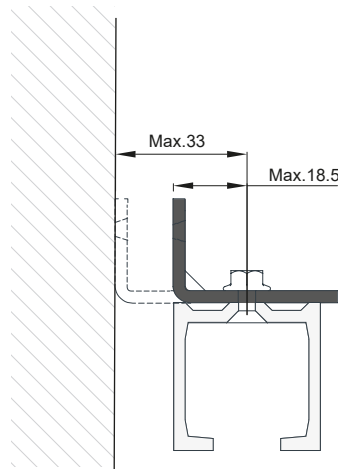

Código	Descripcion	Acabado	Set
13899	KIT SIMULTANEO FLOAT	-	1
13900	KIT SIMULTANEO FLOAT VIDRIO	-	1

Cubre guía Float 120

02963

Sistemas Compatibles

- Escuadra para fijacion de guia a pared, compatible para:
- Sistema Top.
- Sistema Float 120.

Código	Descripción	Acabado	Set
02963	CUBREGUIA SUP FLOAT AL 3M	PL	2/12
15261	JGO. TAPA VUBREGUIA FLOAT 120	PL	1/100

Soporte pared Float 120

10246

Sistemas Compatibles

- Escuadra para fijacion de guia a pared, compatible para:
- Sistema Top.
- Sistema Float 120.

Código	Descripción	Acabado	Set
10246	SOP PARED FLOAT	PL	200/200

Soporte pared Float 160

10905

Sistemas Compatibles

- Escuadra para fijacion de guia a pared, compatible para:
- Sistema Float 160.

Código	Descripcion	Acabado	Set
10905	SOP PARED FLOAT 160	PL	1/100