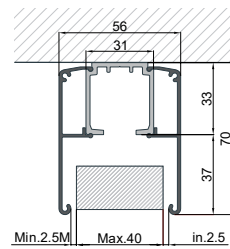

Cubre guía Float 120

02963

Sistemas Compatibles

- Escuadra para fijacion de guia a pared, compatible para:
- Sistema Top.
- Sistema Float 120.

Código	Descripción	Acabado	Set
02963	CUBREGUIA SUP FLOAT AL 3M	PL	2/12
15261	JGO. TAPA VUBREGUIA FLOAT 120	PL	1/100