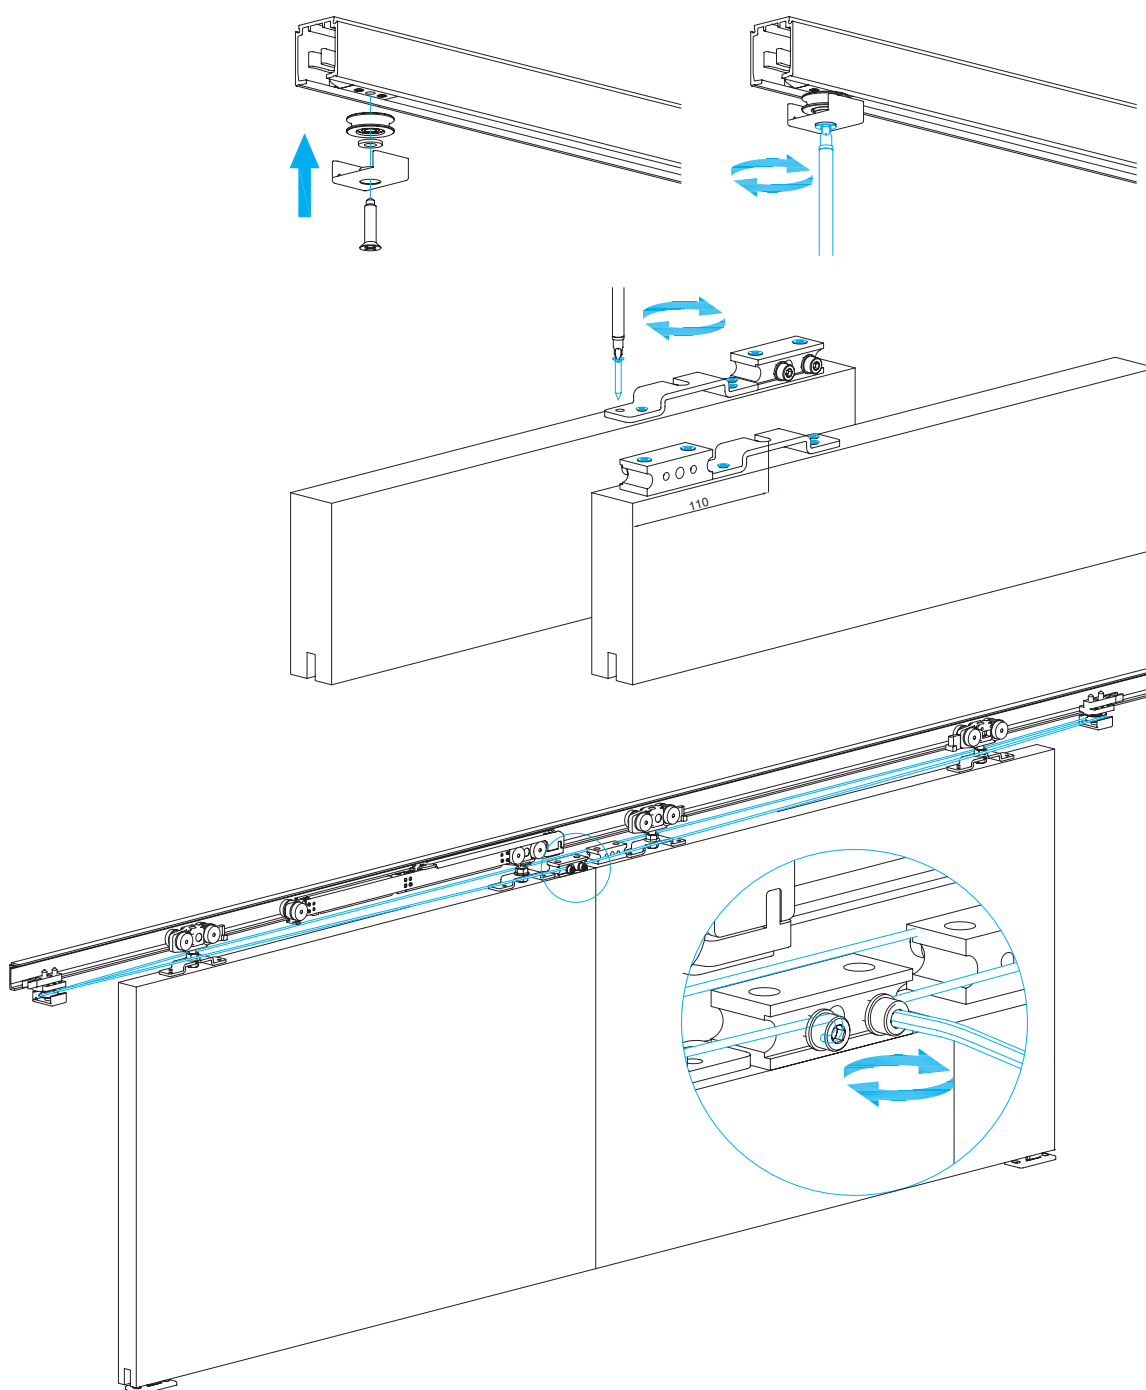

- Tira doble para madera de 2.15 m de longitud en material plastico.

polipelo PCD (Cristal - Madera)

- Tira de polipelo PCD de 2.15 m, de longitud y 12 mm. de ancho.

Código	Descripción	Acabado
09209	JUNTA MARCO PTA CORRED DV210	BL
09210	JUNTA MARCO PTA CORRED DV210	NE
09208	JUNTA MARCO PTA CORRED DV210	ROBLE

Código	Descripción	Acabado
07041	TIRA POLIPELO PCD 12MM	BL
60400	TIRA POLIPELO PCD 12MM	NE
04080	TIRA POLIPELO PCD 12MM	ROBLE

Sistemas Compatibles

Kit de apertura simultaneo para puertas de 2 hojas.

- Kit de apertura simultanea para puertas de madera de doble hoja.
- Compatible con Sistema Float 120.