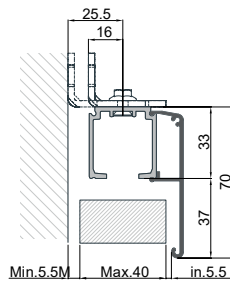

- Tira doble para madera de 2.15 m de longitud en material plastico.

polipelo PCD (Cristal - Madera)

- Tira de polipelo PCD de 2.15 m, de longitud y 12 mm. de ancho.

Código	Descripción	Acabado
09209	JUNTA MARCO PTA CORRED DV210	BL
09210	JUNTA MARCO PTA CORRED DV210	NE
09208	JUNTA MARCO PTA CORRED DV210	ROBLE

Código	Descripción	Acabado
07041	TIRA POLIPELO PCD 12MM	BL
60400	TIRA POLIPELO PCD 12MM	NE
04080	TIRA POLIPELO PCD 12MM	ROBLE

Sistemas Compatibles

Kit de apertura simultaneo para puertas de 2 hojas.

- Kit de apertura simultanea para puertas de madera de doble hoja.
- Compatible con Sistema Float 120.

Código	Descripcion	Acabado	Set
13899	KIT SIMULTANEO FLOAT	-	1
13900	KIT SIMULTANEO FLOAT VIDRIO	-	1

Cubre guía Float 120

02963

Sistemas Compatibles

- Escuadra para fijacion de guia a pared, compatible para:
- Sistema Top.
- Sistema Float 120.