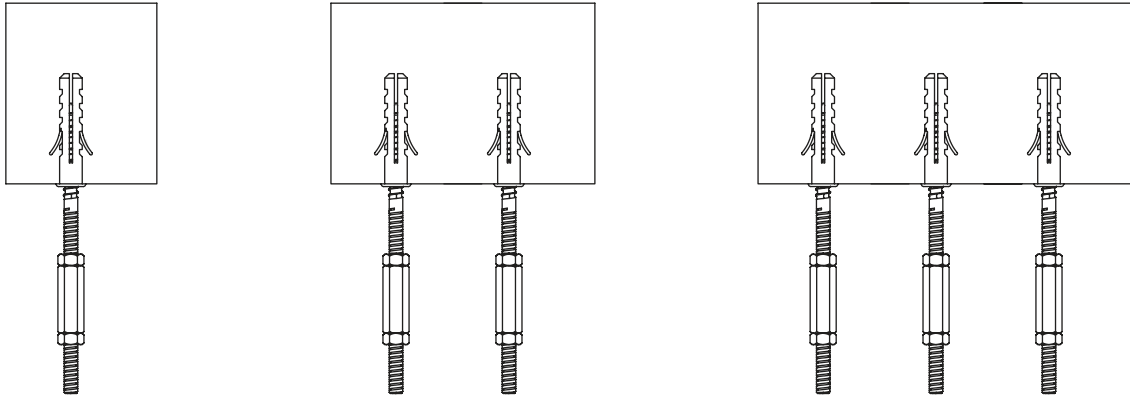

SISTEMAS para puertas
DESGLIZANTES

ACCESORIOS

Guía de falso techo

Sistemas Compatibles

- Top
- Serie Float 120

Código	Descripción	Medidas	Acabado	Set
13997	Perfil sup Float 120 F/T	3 mt.	PL	1/100
13998	Perfil sup Float 120 F/T	4 mt.	PL	1/100
13999	Perfil sup Float 120 F/T	6 mt. *	PL	1/100

* Máx. longitud de envío 4 m. / Indicar medida de corte

Soporte y accesorios para cartón - yeso.

13881

13878

13879

13880

52053

Sistemas Compatibles

- Perfilera de soporte de guía para unir a pared, compatible para:
- Sistema Top.
- Sistema Float 120.

Código	Descripción	Acabado	Set
13881	PERFIL SOP PARED CARTON-YESO AL 6M	PL	1/100
13878	PERFIL SUP CARTON-YESO AL 6M	PL	1/100
13879	PERFIL SOP CARTON-YESO AL 6M	PL	1/100
13880	PERFIL DISTANCIADOR CARTON-YESO AL 6M	PL	1/100
52053	VARILLA ROSCADA M-6 ZP (1m)	ZP	100/6000

Sistemas Compatibles

- Perfilera de soporte de guia para unir a pared, compatible para:
- Sistema Top.
- Sistema Float 120.

Soporte y accesorios para cartón - yeso.

Código	Descripcion	Acabado	Set
13876	KIT FIJACION TECHO TACO	PL	50