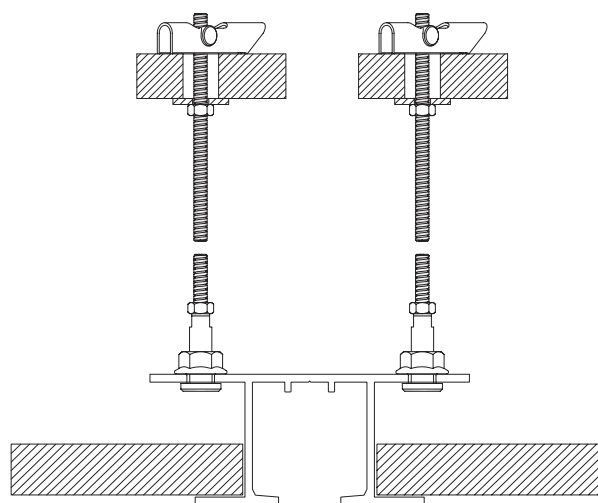

SISTEMAS para puertas
DESGLIZANTES

ACCESORIOS

Guía de falso techo

Sistemas Compatibles

- Top
- Serie Float 120

Código	Descripción	Medidas	Acabado	Set
13997	Perfil sup Float 120 F/T	3 mt.	PL	1/100
13998	Perfil sup Float 120 F/T	4 mt.	PL	1/100
13999	Perfil sup Float 120 F/T	6 mt. *	PL	1/100

* Máx. longitud de envío 4 m. / Indicar medida de corte

Soporte y accesorios para cartón - yeso.

13881

13878

13879

13880

52053

Sistemas Compatibles

- Perfilera de soporte de guía para unir a pared, compatible para:
- Sistema Top.
- Sistema Float 120.

Código	Descripción	Acabado	Set
13881	PERFIL SOP PARED CARTON-YESO AL 6M	PL	1/100
13878	PERFIL SUP CARTON-YESO AL 6M	PL	1/100
13879	PERFIL SOP CARTON-YESO AL 6M	PL	1/100
13880	PERFIL DISTANCIADOR CARTON-YESO AL 6M	PL	1/100
52053	VARILLA ROSCADA M-6 ZP (1m)	ZP	100/6000

Sistemas Compatibles

- Perfilera de soporte de guia para unir a pared, compatible para:
- Sistema Top.
- Sistema Float 120.

Soporte y accesorios para cartón - yeso.

Código	Descripcion	Acabado	Set
13876	KIT FIJACION TECHO TACO	PL	50