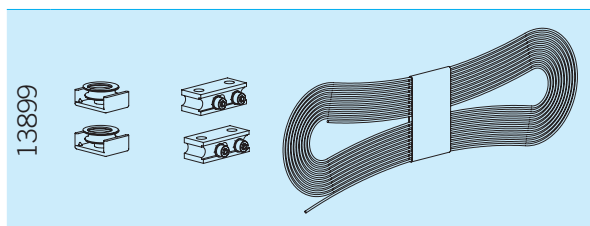

- Tira doble para madera de 2.15 m de longitud en material plastico.

polipelo PCD (Cristal - Madera)

- Tira de polipelo PCD de 2.15 m, de longitud y 12 mm. de ancho.

Código	Descripción	Acabado
09209	JUNTA MARCO PTA CORRED DV210	BL
09210	JUNTA MARCO PTA CORRED DV210	NE
09208	JUNTA MARCO PTA CORRED DV210	ROBLE

Código	Descripción	Acabado
07041	TIRA POLIPELO PCD 12MM	BL
60400	TIRA POLIPELO PCD 12MM	NE
04080	TIRA POLIPELO PCD 12MM	ROBLE

Sistemas Compatibles

Kit de apertura simultaneo para puertas de 2 hojas.

- Kit de apertura simultanea para puertas de madera de doble hoja.
- Compatible con Sistema Float 120.