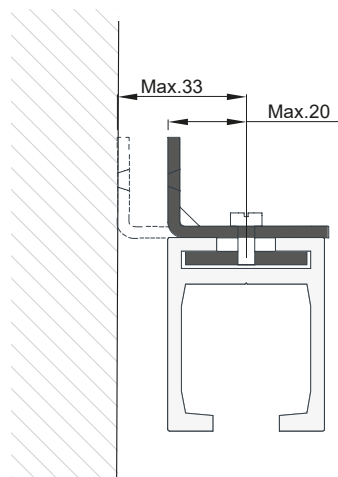

Código	Descripción	Acabado	Set
02963	CUBREGUIA SUP FLOAT AL 3M	PL	2/12
15261	JGO. TAPA VUBREGUIA FLOAT 120	PL	1/100

Soporte pared Float 120

10246

Sistemas Compatibles

- Escuadra para fijacion de guia a pared, compatible para:
- Sistema Top.
- Sistema Float 120.

Código	Descripción	Acabado	Set
10246	SOP PARED FLOAT	PL	200/200

Soporte pared Float 160

10905

Sistemas Compatibles

- Escuadra para fijacion de guia a pared, compatible para:
- Sistema Float 160.

Código	Descripcion	Acabado	Set
10905	SOP PARED FLOAT 160	PL	1/100

Soporte pared Float 240

10907

Sistemas Compatibles

- Escuadra para fijacion de guia a pared, compatible para:
- Sistema Float 240.

Código	Descripcion	Acabado	Set
10907	SOP PARED FLOAT 240	PL	1/100

Comfort in your life