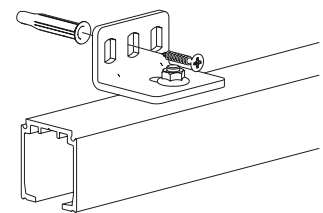

Código	Descripcion	Acabado	Set
13899	KIT SIMULTANEO FLOAT	-	1
13900	KIT SIMULTANEO FLOAT VIDRIO	-	1

Cubre guía Float 120

02963

Sistemas Compatibles

- Escuadra para fijacion de guia a pared, compatible para:
- Sistema Top.
- Sistema Float 120.

Código	Descripción	Acabado	Set
02963	CUBREGUIA SUP FLOAT AL 3M	PL	2/12
15261	JGO. TAPA VUBREGUIA FLOAT 120	PL	1/100

Soporte pared Float 120

10246

Sistemas Compatibles

- Escuadra para fijacion de guia a pared, compatible para:
- Sistema Top.
- Sistema Float 120.