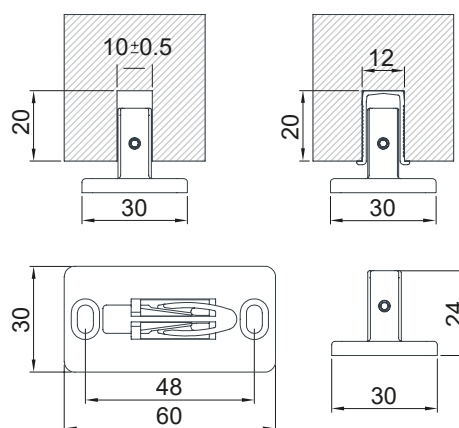

Guiador inferior regulable

13875

Sistemas Compatibles

Código	Descripción	Acabado	Set
13875	GUIADOR INF REG 90 GR	PL	1/100

Características:

- Compatible con sistema Top
- Adaptable a cualquier sistema.
- Permite aumentar el grosor de la pieza con lo cual solventa cualquier error en el mecanizado inferior.