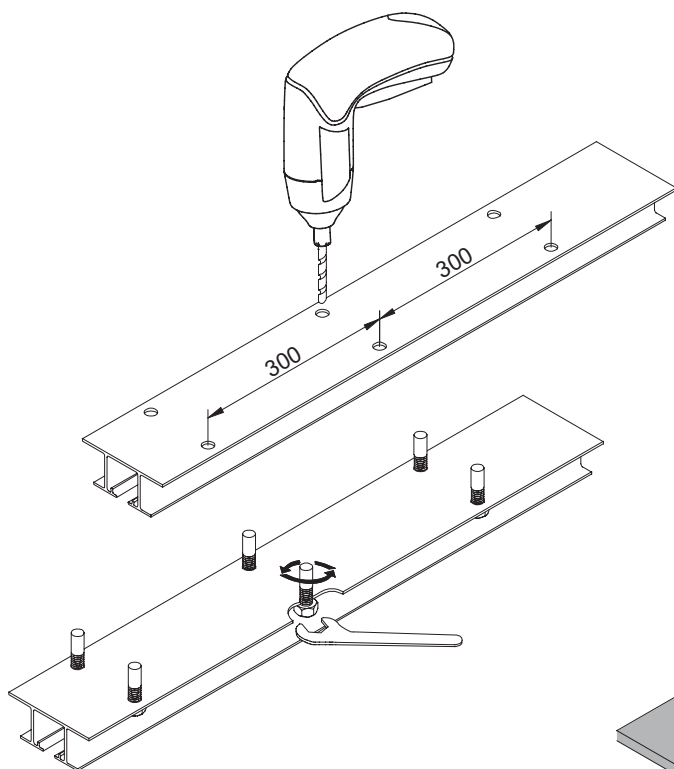

SISTEMAS para puertas
DESGLIZANTES

ACCESORIOS

Guía de falso techo

Sistemas Compatibles

- Top
- Serie Float 120

Código	Descripción	Medidas	Acabado	Set
13997	Perfil sup Float 120 F/T	3 mt.	PL	1/100
13998	Perfil sup Float 120 F/T	4 mt.	PL	1/100
13999	Perfil sup Float 120 F/T	6 mt. *	PL	1/100

* Máx. longitud de envío 4 m. / Indicar medida de corte

Soporte y accesorios para cartón - yeso.

13881

13878

13879

13880

52053

Sistemas Compatibles

- Perfilera de soporte de guía para unir a pared, compatible para:
- Sistema Top.
- Sistema Float 120.

Código	Descripción	Acabado	Set
13881	PERFIL SOP PARED CARTON-YESO AL 6M	PL	1/100
13878	PERFIL SUP CARTON-YESO AL 6M	PL	1/100
13879	PERFIL SOP CARTON-YESO AL 6M	PL	1/100
13880	PERFIL DISTANCIADOR CARTON-YESO AL 6M	PL	1/100
52053	VARILLA ROSCADA M-6 ZP (1m)	ZP	100/6000