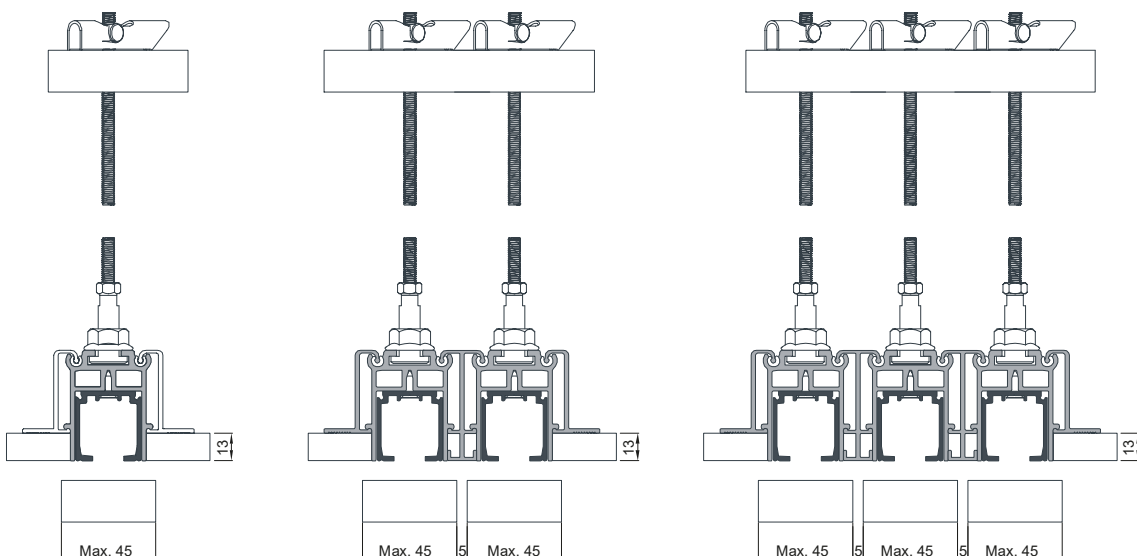

- Perfilera de soporte de guía para unir a pared, compatible para:
- Sistema Top.
- Sistema Float 120.

Código	Descripción	Acabado	Set
13881	PERFIL SOP PARED CARTON-YESO AL 6M	PL	1/100
13878	PERFIL SUP CARTON-YESO AL 6M	PL	1/100
13879	PERFIL SOP CARTON-YESO AL 6M	PL	1/100
13880	PERFIL DISTANCIADOR CARTON-YESO AL 6M	PL	1/100
52053	VARILLA ROSCADA M-6 ZP (1m)	ZP	100/6000

Sistemas Compatibles

- Perfilera de soporte de guia para unir a pared, compatible para:
- Sistema Top.
- Sistema Float 120.

Soporte y accesorios para cartón - yeso.

Código	Descripcion	Acabado	Set
13876	KIT FIJACION TECHO TACO	PL	50

Sistemas Compatibles

- Perfilera de soporte de guia para unir a pared, compatible para:
- Sistema Top.
- Sistema Float 120.
- Sistema Alfa 12.

Soporte y accesorios para cartón - yeso.

Código	Descripcion	Acabado	Set
13877	KIT FIJACION TECHO TACO VUELCO	PL	50