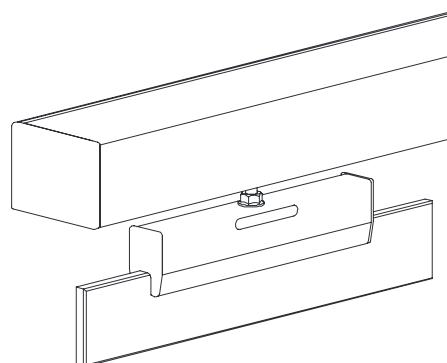

Juego de pinzas para vidrio

15123

Sistemas Compatibles

Código	Descripción	Acabado	Set
15123	JGO PINZAS PTA CRISTAL 8/10MM PL	PL	115

Características:

- Compatible con Sistema Alfa 12 y Float 120.
- Regulable para 8-10 mm.

Materiales:

- Aluminio anodizado plata.
- No requiere mecanización del vidrio.