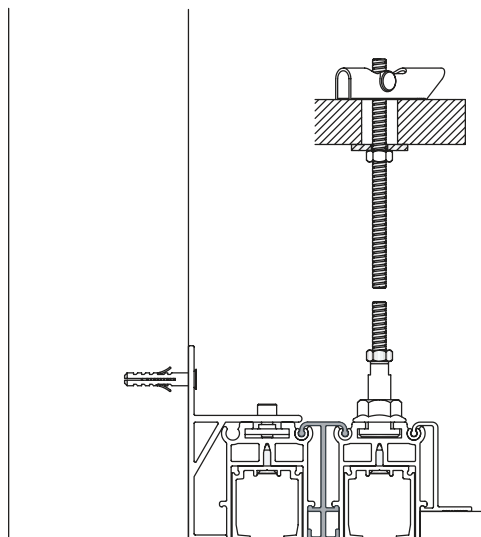

SISTEMAS para puertas
DESGLIZANTES

ACCESORIOS

Guía de falso techo

Sistemas Compatibles

- Top
- Serie Float 120

Código	Descripción	Medidas	Acabado	Set
13997	Perfil sup Float 120 F/T	3 mt.	PL	1/100
13998	Perfil sup Float 120 F/T	4 mt.	PL	1/100
13999	Perfil sup Float 120 F/T	6 mt. *	PL	1/100

* Máx. longitud de envío 4 m. / Indicar medida de corte

Soporte y accesorios para cartón - yeso.

13881

13878

13879

13880

52053

Sistemas Compatibles

- Perfilera de soporte de guía para unir a pared, compatible para:
- Sistema Top.
- Sistema Float 120.

Código	Descripción	Acabado	Set
13881	PERFIL SOP PARED CARTON-YESO AL 6M	PL	1/100
13878	PERFIL SUP CARTON-YESO AL 6M	PL	1/100
13879	PERFIL SOP CARTON-YESO AL 6M	PL	1/100
13880	PERFIL DISTANCIADOR CARTON-YESO AL 6M	PL	1/100
52053	VARILLA ROSCADA M-6 ZP (1m)	ZP	100/6000

Sistemas Compatibles

- Perfilera de soporte de guia para unir a pared, compatible para:
- Sistema Top.
- Sistema Float 120.

Soporte y accesorios para cartón - yeso.

Código	Descripcion	Acabado	Set
13876	KIT FIJACION TECHO TACO	PL	50