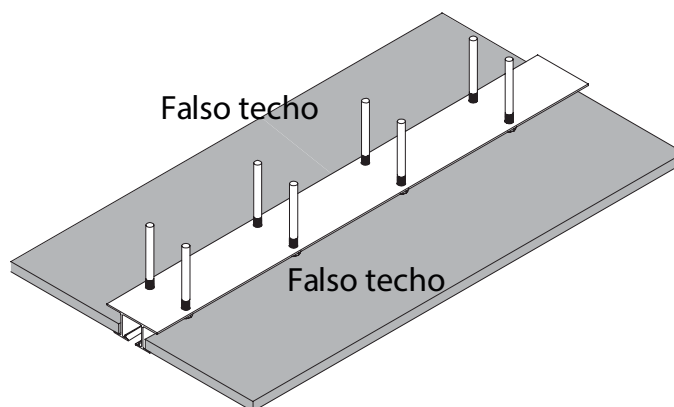

SISTEMAS para puertas
DESGLIZANTES

ACCESORIOS

Guía de falso techo

Sistemas Compatibles

- Top
- Serie Float 120

Código	Descripción	Medidas	Acabado	Set
13997	Perfil sup Float 120 F/T	3 mt.	PL	1/100
13998	Perfil sup Float 120 F/T	4 mt.	PL	1/100
13999	Perfil sup Float 120 F/T	6 mt. *	PL	1/100

* Máx. longitud de envío 4 m. / Indicar medida de corte

Soporte y accesorios para cartón - yeso.

13881

13878

13879

13880

52053

Sistemas Compatibles

- Perfilera de soporte de guía para unir a pared, compatible para:
- Sistema Top.
- Sistema Float 120.

Código	Descripción	Acabado	Set
13881	PERFIL SOP PARED CARTON-YESO AL 6M	PL	1/100
13878	PERFIL SUP CARTON-YESO AL 6M	PL	1/100
13879	PERFIL SOP CARTON-YESO AL 6M	PL	1/100
13880	PERFIL DISTANCIADOR CARTON-YESO AL 6M	PL	1/100
52053	VARILLA ROSCADA M-6 ZP (1m)	ZP	100/6000

Sistemas Compatibles

- Perfilera de soporte de guia para unir a pared, compatible para:
- Sistema Top.
- Sistema Float 120.

Soporte y accesorios para cartón - yeso.

Código	Descripcion	Acabado	Set
13876	KIT FIJACION TECHO TACO	PL	50