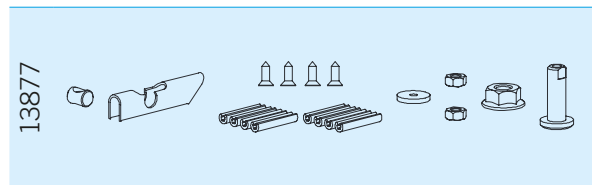

- Perfilera de soporte de guía para unir a pared, compatible para:
- Sistema Top.
- Sistema Float 120.

Código	Descripción	Acabado	Set
13881	PERFIL SOP PARED CARTON-YESO AL 6M	PL	1/100
13878	PERFIL SUP CARTON-YESO AL 6M	PL	1/100
13879	PERFIL SOP CARTON-YESO AL 6M	PL	1/100
13880	PERFIL DISTANCIADOR CARTON-YESO AL 6M	PL	1/100
52053	VARILLA ROSCADA M-6 ZP (1m)	ZP	100/6000

Sistemas Compatibles

- Perfilera de soporte de guia para unir a pared, compatible para:
- Sistema Top.
- Sistema Float 120.

Soporte y accesorios para cartón - yeso.

Código	Descripcion	Acabado	Set
13876	KIT FIJACION TECHO TACO	PL	50

Sistemas Compatibles

- Perfilera de soporte de guia para unir a pared, compatible para:
- Sistema Top.
- Sistema Float 120.
- Sistema Alfa 12.

Soporte y accesorios para cartón - yeso.

Código	Descripcion	Acabado	Set
13877	KIT FIJACION TECHO TACO VUELCO	PL	50