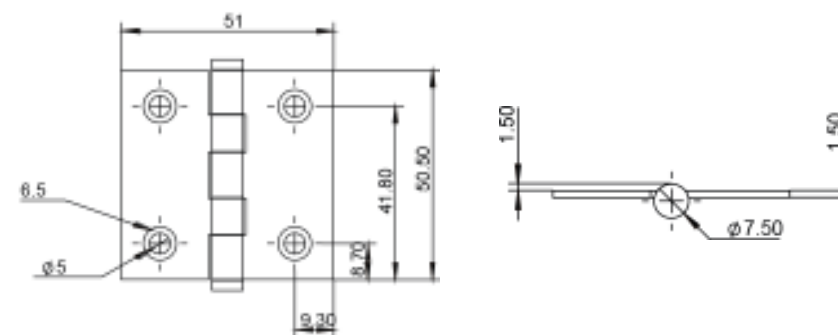

BISAGRA TAQUILLA 50X50

Plano

Código	Descripción	Acabado	Set
14431	BISAGRA TAQUILLA 50X50	INOX 304	20/200