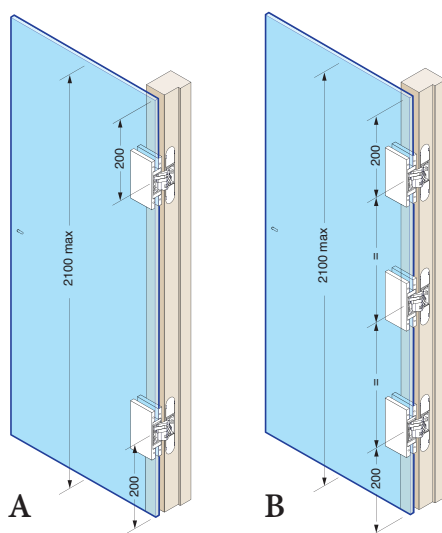

ALFA VIDRIO

CAPACIDAD PUERTAS

Anchas hasta 850 mm.

Altas hasta 2100 mm.

A - 2 bisagras 40 kg.

B - 3 bisagras 60 kg.

CAPACITY DOORS

Width up to 850 mm.

Height up to 2100 mm.

A - 2 hinges 40 kg.

B - 3 hinges 60 kg.

ALFA VIDRIO