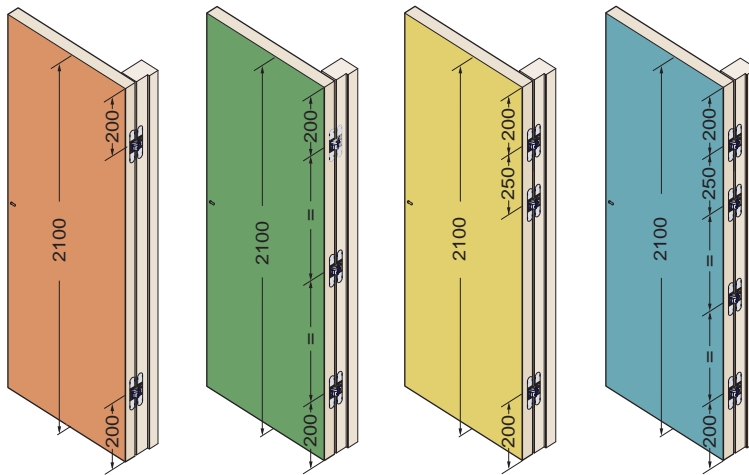

### BETA 100

- 2 bisagras - 2 hinges
- 3 bisagras simetricas - 3 symmetrical hinges
- 3 bisagras asimetricas - 3 asymmetrical hinges
- 4 bisagras - 4 hinges

Altura puerta 2100mm; para H>2100 o para usos con cierrapuertas, consultar con Dpto. Técnico.  
 Door Height 2100mm; for H>2100 or for doorclosers devices please refer to Technical Support.