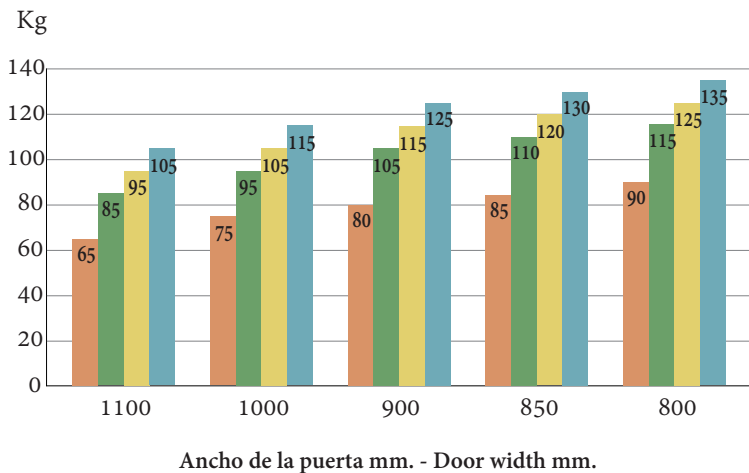

### BETA 100

- 2 bisagras - 2 hinges
- 3 bisagras simetricas - 3 symmetrical hinges
- 3 bisagras asimetricas - 3 asymmetrical hinges
- 4 bisagras - 4 hinges

Altura puerta 2100mm; para H>2100 o para usos con cierrapuertas, consultar con Dpto. Técnico.  
 Door Height 2100mm; for H>2100 or for doorclosers devices please refer to Technical Support.

BETA 100