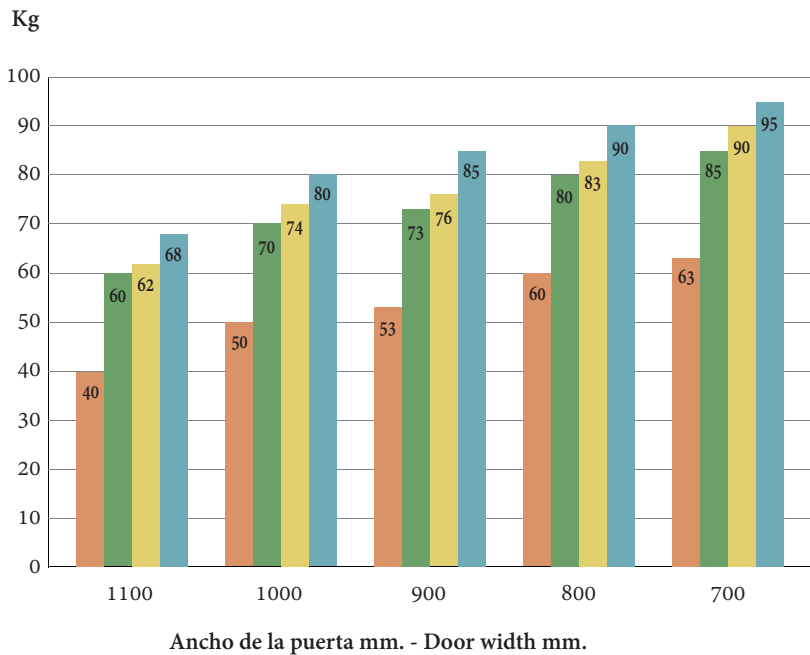

### ALFA 32

- 2 bisagras - 2 hinges
- 3 bisagras simetricas - 3 symmetrical hinges
- 3 bisagras asimetricas - 3 asymmetrical hinges
- 4 bisagras - 4 hinges

Altura puerta 2100mm; para H>2100 o para usos con cierrapuertas, consultar con Dpto. Técnico.  
 Door Height 2100mm; for H>2100 or for doorclosers devices please refer to Technical Support.

ALFA 32