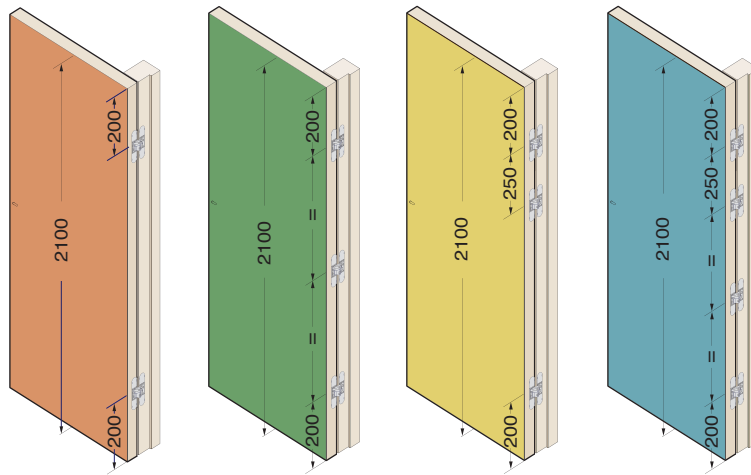

### ALFA 32

- 2 bisagras - 2 hinges
- 3 bisagras simetricas - 3 symmetrical hinges
- 3 bisagras asimetricas - 3 asymmetrical hinges
- 4 bisagras - 4 hinges

Altura puerta 2100mm; para H>2100 o para usos con cierrapuertas, consultar con Dpto. Técnico.  
 Door Height 2100mm; for H>2100 or for doorclosers devices please refer to Technical Support.

ALFA 32