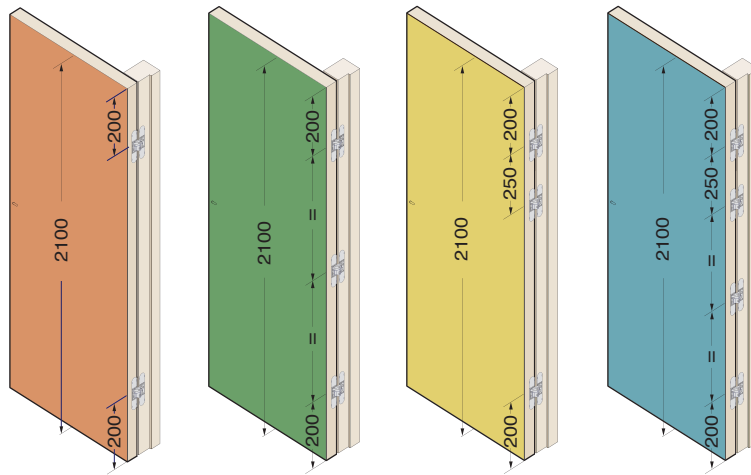

ALFA 30

- 2 bisagras - 2 hinges
- 3 bisagras simétricas - 3 symmetrical hinges
- 3 bisagras asimétricas - 3 asymmetrical hinges
- 4 bisagras - 4 hinges

Altura puerta 2100mm; para H>2100 o para usos con cierrapuertas, consultar con Dpto. Técnico.
 Door Height 2100mm; for H>2100 or for doorclosers devices please refer to Technical Support.