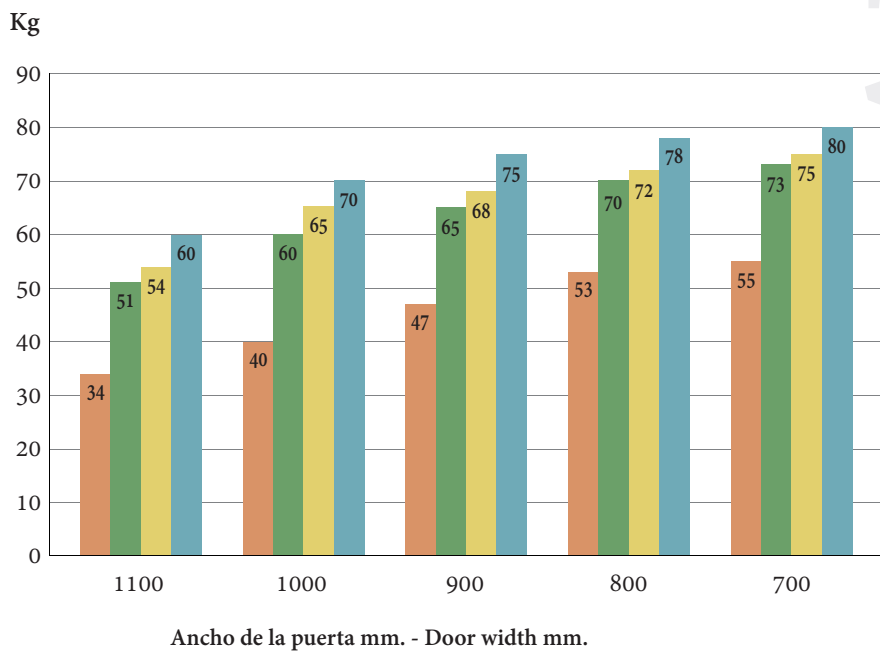

ALFA 30

- 2 bisagras - 2 hinges
- 3 bisagras simétricas - 3 symmetrical hinges
- 3 bisagras asimétricas - 3 asymmetrical hinges
- 4 bisagras - 4 hinges

Altura puerta 2100mm; para H>2100 o para usos con cierrapuertas, consultar con Dpto. Técnico.
 Door Height 2100mm; for H>2100 or for doorclosers devices please refer to Technical Support.