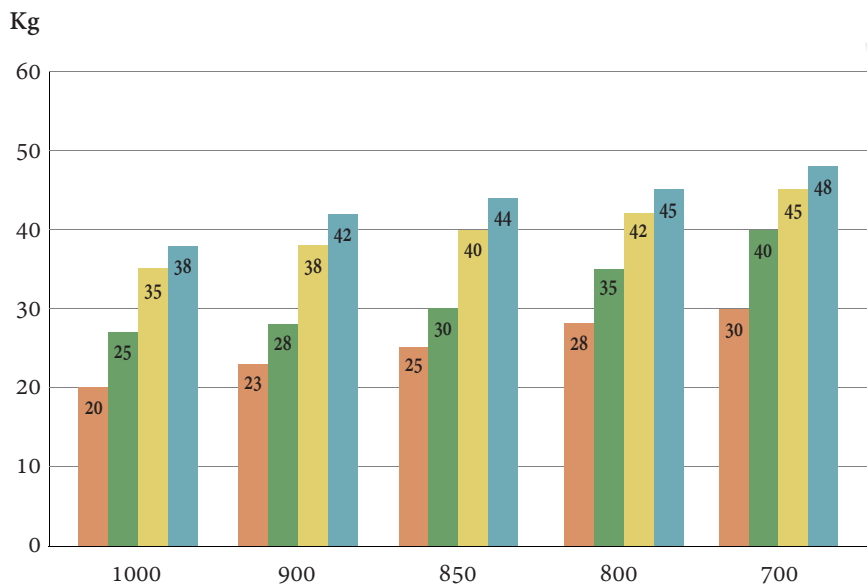

ALFA 29

- 2 bisagras - 2 hinges
- 3 bisagras simetricas - 3 symmetrical hinges
- 3 bisagras asimetricas - 3 asymmetrical hinges
- 4 bisagras - 4 hinges

Ancho de la puerta mm. - Door width mm.

Altura puerta 2100mm; para H>2100 o para usos con cierrapuertas, consultar con Dpto. Técnico.
 Door Height 2100mm; for H>2100 or for doorclosers devices please refer to Technical Support.

ALFA 29