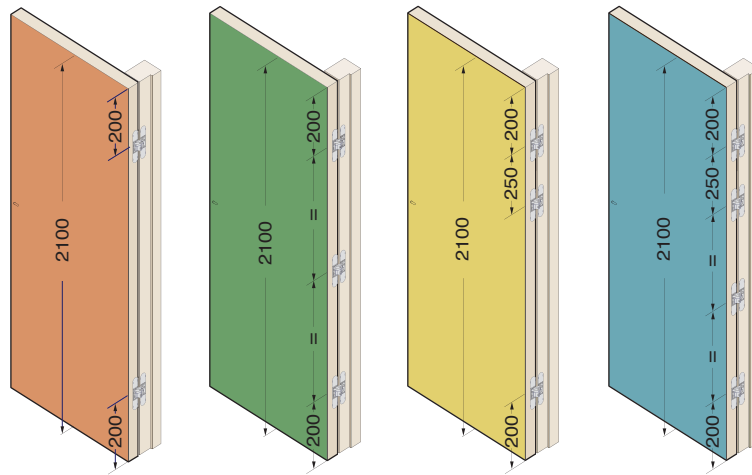

ALFA 29

- 2 bisagras - 2 hinges
- 3 bisagras simetricas - 3 symmetrical hinges
- 3 bisagras asimetricas - 3 asymmetrical hinges
- 4 bisagras - 4 hinges

Ancho de la puerta mm. - Door width mm.

Altura puerta 2100mm; para H>2100 o para usos con cierrapuertas, consultar con Dpto. Técnico.
 Door Height 2100mm; for H>2100 or for doorclosers devices please refer to Technical Support.