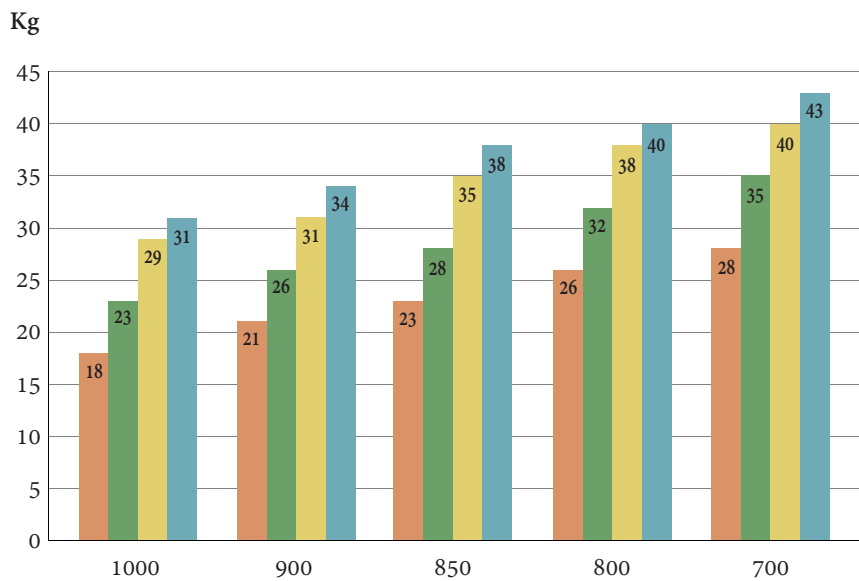

### ALFA 39

- 2 bisagras - 2 hinges
- 3 bisagras simétricas - 3 symmetrical hinges
- 3 bisagras asimétricas - 3 asymmetrical hinges
- 4 bisagras - 4 hinges

Ancho de la puerta mm. - Door width mm.

Altura puerta 2100mm; para H>2100 o para usos con cierrapuertas, consultar con Dpto. Técnico.  
 Door Height 2100mm; for H>2100 or for doorclosers devices please refer to Technical Support.

ALFA 39