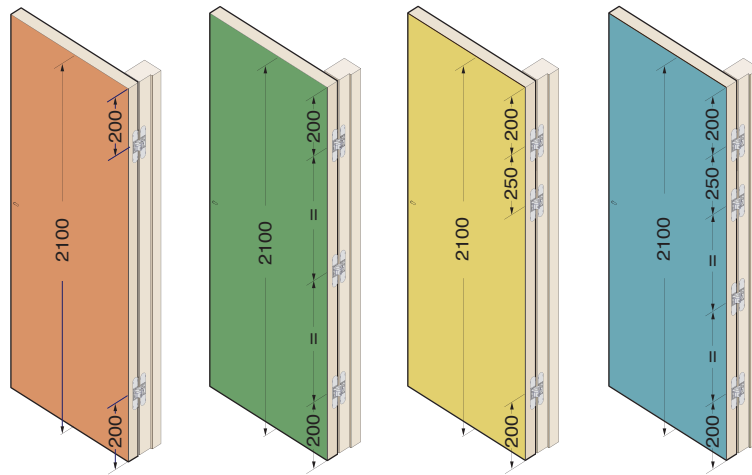

### ALFA 39

- 2 bisagras - 2 hinges
- 3 bisagras simétricas - 3 symmetrical hinges
- 3 bisagras asimétricas - 3 asymmetrical hinges
- 4 bisagras - 4 hinges

Ancho de la puerta mm. - Door width mm.

Altura puerta 2100mm; para H>2100 o para usos con cierrapuertas, consultar con Dpto. Técnico.  
 Door Height 2100mm; for H>2100 or for doorclosers devices please refer to Technical Support.

ALFA 39