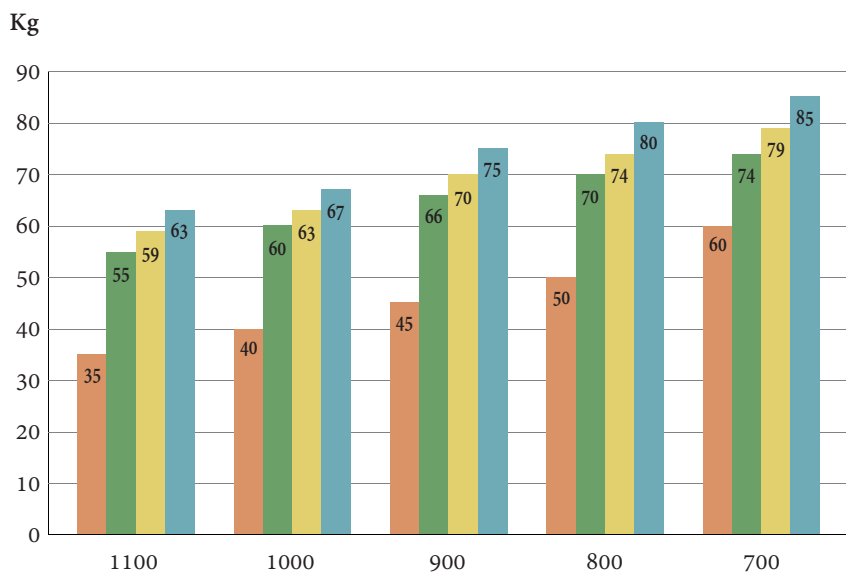

ALFA 42

- 2 bisagras - 2 hinges
- 3 bisagras simétricas - 3 symmetrical hinges
- 3 bisagras asimétricas - 3 asymmetrical hinges
- 4 bisagras - 4 hinges

Ancho de la puerta mm. - Door width mm.

Altura puerta 2100mm; para H>2100 o para usos con cierrapuertas, consultar con Dpto. Técnico.
 Door Height 2100mm; for H>2100 or for doorclosers devices please refer to Technical Support.

ALFA 42