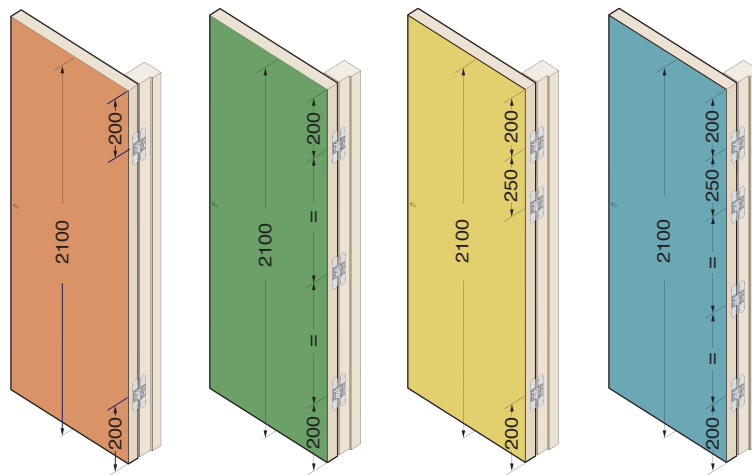

ALFA 42

- 2 bisagras - 2 hinges
- 3 bisagras simétricas - 3 symmetrical hinges
- 3 bisagras asimétricas - 3 asymmetrical hinges
- 4 bisagras - 4 hinges

Ancho de la puerta mm. - Door width mm.

Altura puerta 2100mm; para H>2100 o para usos con cierrapuertas, consultar con Dpto. Técnico.
 Door Height 2100mm; for H>2100 or for doorclosers devices please refer to Technical Support.