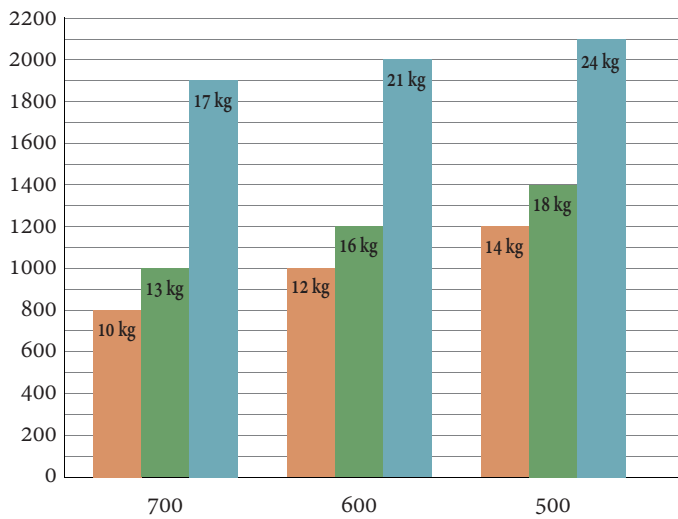

BETA mini

- 2 bisagras - 2 hinges
- 3 bisagras simetricas - 3 symmetrical hinges
- 4 bisagras - 4 hinges

Altura de la puerta mm.
Door height mm.

Ancho de la puerta mm. - Door width mm.

BETA mini