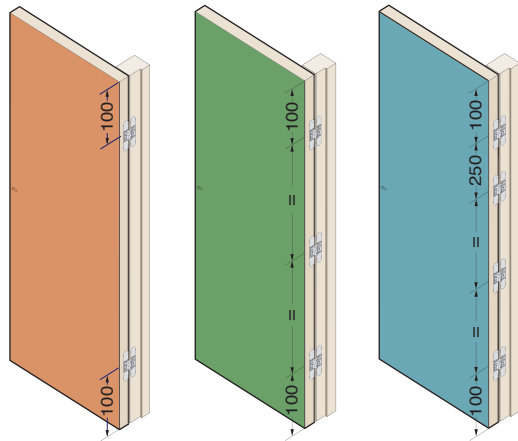

BETA mini

- 2 bisagras - 2 hinges
- 3 bisagras simetricas - 3 symmetrical hinges
- 4 bisagras - 4 hinges

Altura de la puerta mm.
Door height mm.

Ancho de la puerta mm. - Door width mm.

BETA mini