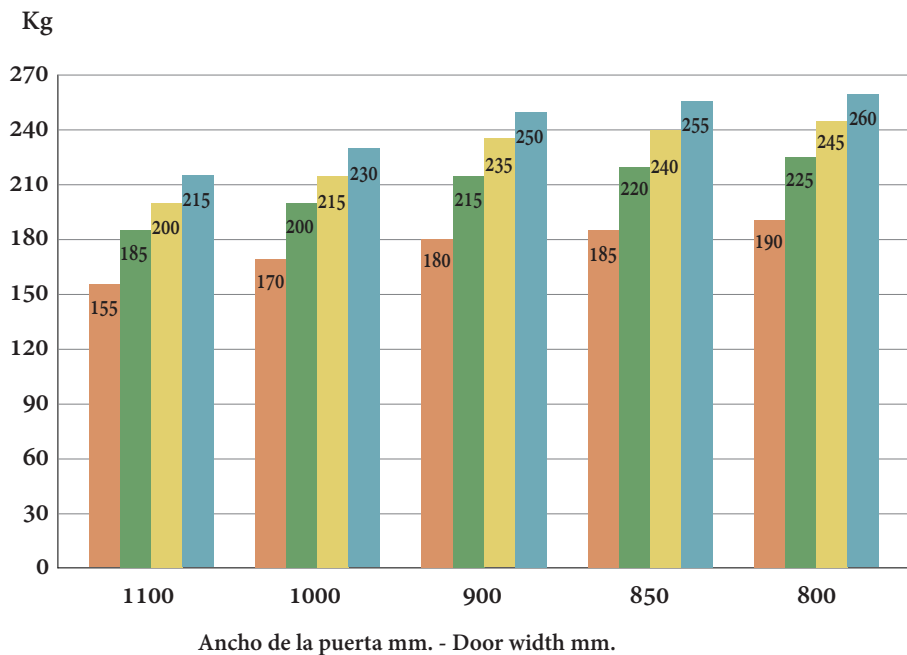

## BETA 200

- 2 bisagras - 2 hinges
- 3 bisagras simetricas - 3 symmetrical hinges
- 3 bisagras asimetricas - 3 asymmetrical hinges
- 4 bisagras - 4 hinges

Altura puerta 2100mm; para H>2100 o para usos con cierrapuertas, consultar con Dpto. Técnico.  
 Door Height 2100mm; for H>2100 or for doorclosers devices please refer to Technical Support.

BETA 200