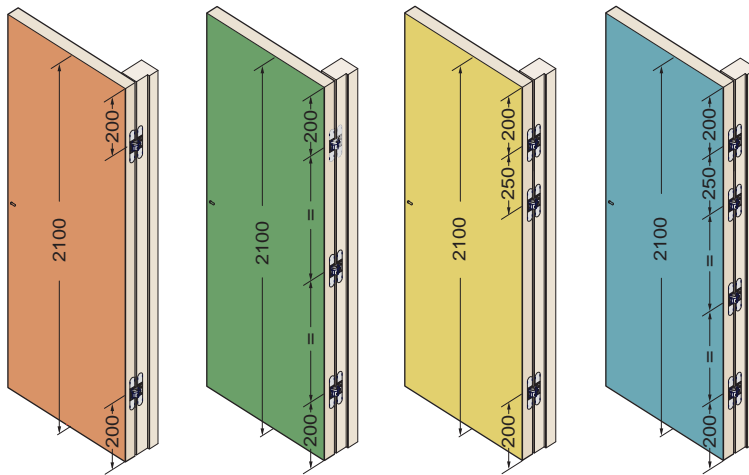

## BETA 200

- 2 bisagras - 2 hinges
- 3 bisagras simetricas - 3 symmetrical hinges
- 3 bisagras asimetricas - 3 asymmetrical hinges
- 4 bisagras - 4 hinges

Altura puerta 2100mm; para H>2100 o para usos con cierrapuertas, consultar con Dpto. Técnico.  
 Door Height 2100mm; for H>2100 or for doorclosers devices please refer to Technical Support.