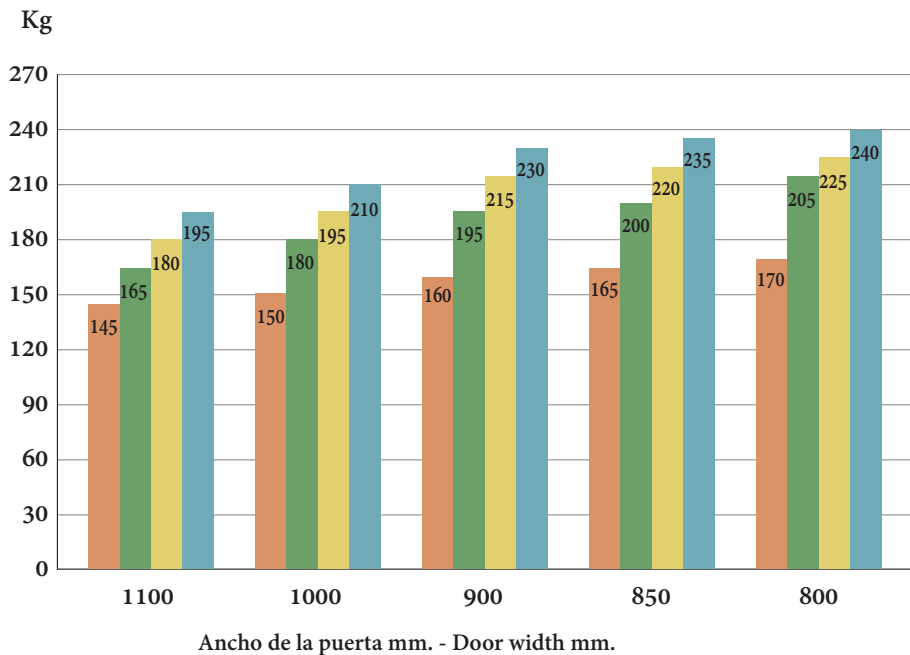

## BETA 200 P8

- 2 bisagras - 2 hinges
- 3 bisagras simetricas - 3 symmetrical hinges
- 3 bisagras asimetricas - 3 asymmetrical hinges
- 4 bisagras - 4 hinges

Altura puerta 2100mm; para H>2100 o para usos con cierrapuertas, consultar con Dpto. Técnico.  
 Door Height 2100mm; for H>2100 or for doorclosers devices please refer to Technical Support.

BETA 200 P8