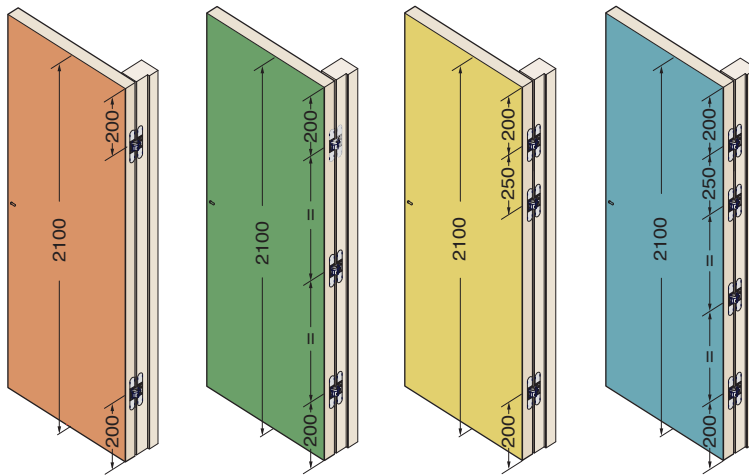

## BETA 200 P8

- 2 bisagras - 2 hinges
- 3 bisagras simetricas - 3 symmetrical hinges
- 3 bisagras asimetricas - 3 asymmetrical hinges
- 4 bisagras - 4 hinges

Altura puerta 2100mm; para H>2100 o para usos con cierrapuertas, consultar con Dpto. Técnico.  
 Door Height 2100mm; for H>2100 or for doorclosers devices please refer to Technical Support.