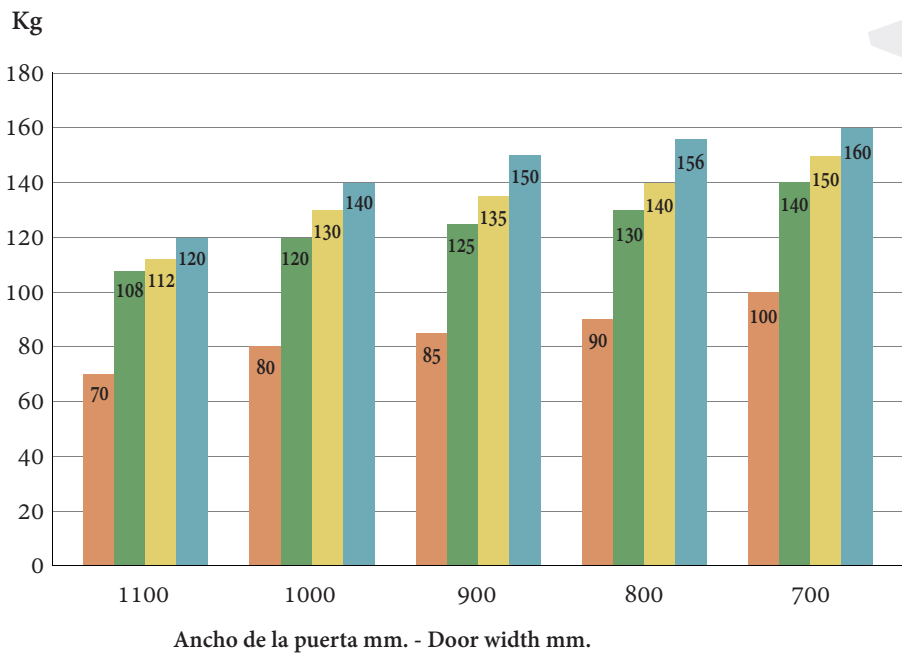

ALFA 31

- 2 bisagras - 2 hinges
- 3 bisagras simétricas - 3 symmetrical hinges
- 3 bisagras asimétricas - 3 asymmetrical hinges
- 4 bisagras - 4 hinges

Altura puerta 2100mm; para H>2100 o para usos con cierrapuertas, consultar con Dpto. Técnico.
 Door Height 2100mm; for H>2100 or for doorclosers devices please refer to Technical Support.