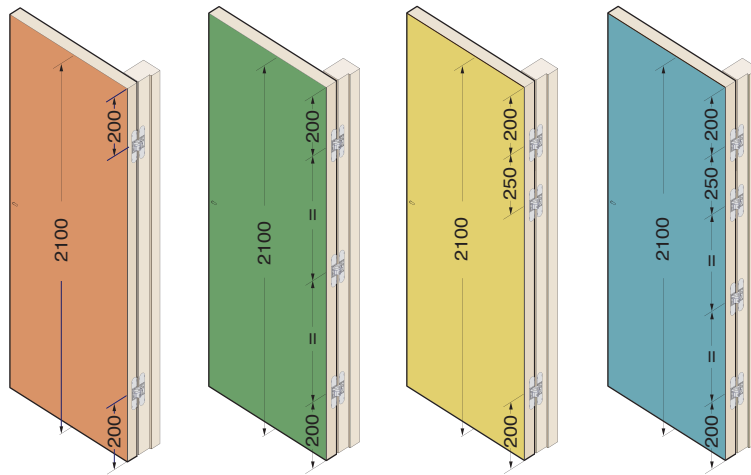

ALFA 31

- 2 bisagras - 2 hinges
- 3 bisagras simétricas - 3 symmetrical hinges
- 3 bisagras asimétricas - 3 asymmetrical hinges
- 4 bisagras - 4 hinges

Altura puerta 2100mm; para H>2100 o para usos con cierrapuertas, consultar con Dpto. Técnico.
 Door Height 2100mm; for H>2100 or for doorclosers devices please refer to Technical Support.